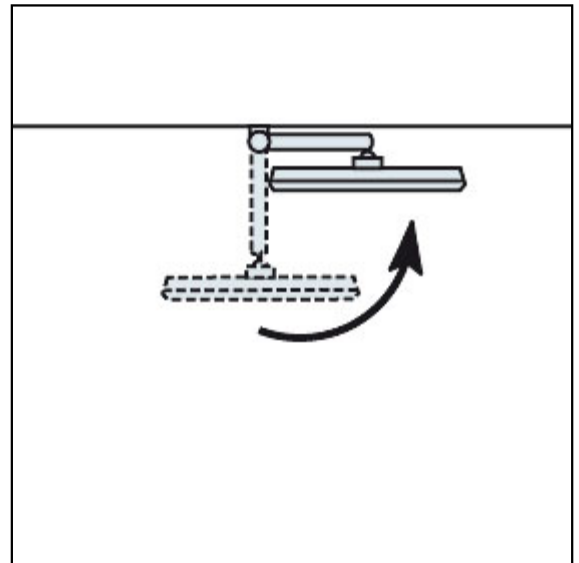

JetMaster-Wandschwenkarm

Der JetMaster-Wandschwenkarm ist optimal für die Wandbefestigung von Flachbildschirmen geeignet und verfügt über eine Dreh- und Schwenkmöglichkeit. Er ist mit der weit verbreiteten VESA-Standardbefestigung 75/100 ausgestattet. Außerdem überzeugt der JetMaster-Wandschwenkarm durch das bewährte Kugelgelenk und zwei weitere Gelenke zur optimalen Positionierung des Monitors nach den individuellen Anwenderbedürfnissen. So kann der Monitor beispielsweise komplett an den Arm und damit auch flach an die Wand gelegt werden. Lieferung inkl. 2 Kabelspangen.

Befestigung: Wandhalterung
Tragkraft: 10 kg
Monitorbefestigung: VESA Anbindung für 7,5 x 7,5 cm und 10 x 10 cm
Aktionsbereich: 211 mm

Artikel: Farbe / Art.-Nr. / EAN Nr.
lichtgrau / 920+1012 / 4009729043424
anthrazit / 920+1015 / 4009729043417
silber - anthrazit / 920+1019 / 4009729043400

JetMaster-Wandschwenkarm

Maße JetMaster-Wandschwenkarm in mm

Monitor flach an die Wand gelegt

JetMaster-Wandschwenkarm ohne Monitor in lichtgrau

JetMaster-Wandschwenkarm mit Monitor in anthrazit