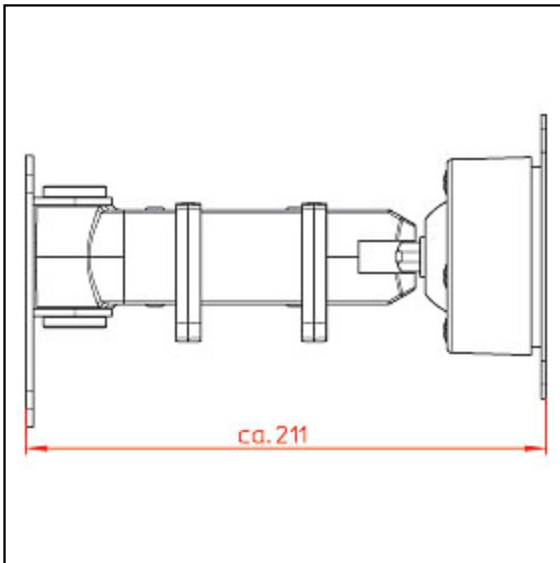

JetMaster-Wandschwenkarm

Der JetMaster-Wandschwenkarm ist optimal für die Wandbefestigung von Flachbildschirmen geeignet und verfügt über eine Dreh- und Schwenkmöglichkeit. Er ist mit der weit verbreiteten VESA-Standardbefestigung 75/100 ausgestattet. Außerdem überzeugt der JetMaster-Wandschwenkarm durch das bewährte Kugelgelenk und zwei weitere Gelenke zur optimalen Positionierung des Monitors nach den individuellen Anwenderbedürfnissen. So kann der Monitor beispielsweise komplett an den Arm und damit auch flach an die Wand gelegt werden. Lieferung inkl. 2 Kabelspangen.

Befestigung: Wandhalterung
Tragkraft: 10 kg
Monitorbefestigung: VESA Anbindung für 7,5 x 7,5 cm und 10 x 10 cm
Aktionsbereich: 211 mm

Artikel: Farbe / Art.-Nr. / EAN Nr.
lichtgrau / 920+1012 / 4009729043424
anthrazit / 920+1015 / 4009729043417
silber - anthrazit / 920+1019 / 4009729043400

JetMaster-Wandschwenkarm

Maße JetMaster-Wandschwenkarm in mm

Monitor flach an die Wand gelegt

JetMaster-Wandschwenkarm ohne Monitor in lichtgrau

JetMaster-Wandschwenkarm mit Monitor in anthrazit