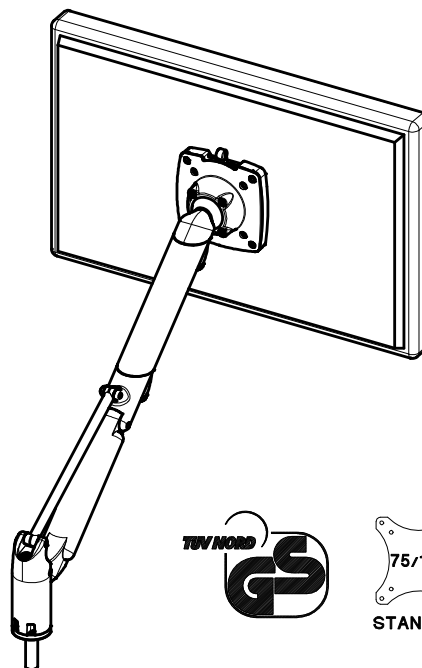

Datenblatt:

796+0819+000

LiftTEC-Tischbefestigung

Zwingenbefestigung

Kabellochbefestigung

Bohrschraubbefestigung

Technische und Design Änderungen vorbehalten!
Technical and design modifications reserved! 05.01.10

Datenblatt:

985+2089+000

LiftTEC-Arm II ohne Bef. (3-8 Kg)

novus[®]

985+2159+000

LiftTEC-Arm II ohne Bef. (7-15 Kg)

3-8kg
7-15kg

Technische und Design Änderungen vorbehalten!
Technical and design modifications reserved! 09.03.09