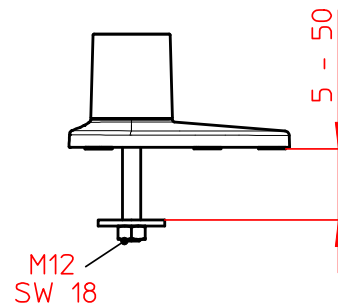

Datenblatt:

796+0819+000

LiftTEC-Tischbefestigung

Zwingenbefestigung

Kabellochbefestigung

Bohrschraubbefestigung

Technische und Design Änderungen vorbehalten!
Technical and design modifications reserved! 05.01.10

Datenblatt:

985+2089+000

LiftTEC-Arm II ohne Bef. (3-8 Kg)

novus[®]

985+2159+000

LiftTEC-Arm II ohne Bef. (7-15 Kg)

3-8kg
7-15kg

Technische und Design Änderungen vorbehalten!
Technical and design modifications reserved! 09.03.09