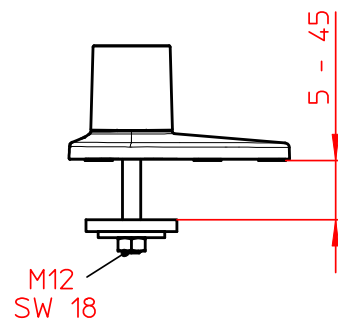

Datenblatt:

796+0819+000

LiftTEC-Tischbefestigung

Zwingenbefestigung

Kabellochbefestigung

Bohrschraubbefestigung

Technische und Design Änderungen vorbehalten!
Technical and design modifications reserved! 05.01.10

Datenblatt:

985+2089+000

LiftTEC-Arm II ohne Bef. (3-8 Kg)

novus[®]

985+2159+000

LiftTEC-Arm II ohne Bef. (7-15 Kg)

3-8kg
7-15kg

Technische und Design Änderungen vorbehalten!
Technical and design modifications reserved! 09.03.09