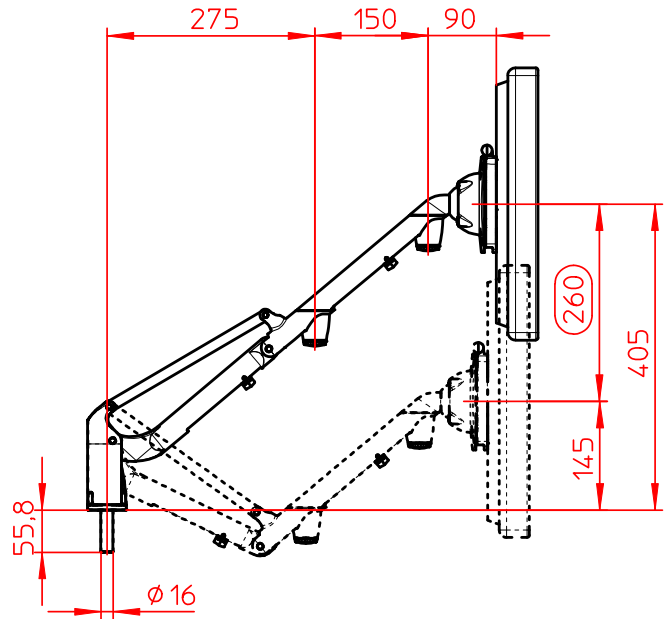

Datenblatt:

796+0819+000

LiftTEC-Tischbefestigung

Zwingenbefestigung

Kabellochbefestigung

Bohrschraubbefestigung

Technische und Design Änderungen vorbehalten!
Technical and design modifications reserved! 05.01.10

Datenblatt:

985+2089+000

LiftTEC-Arm II ohne Bef. (3-8 Kg)

novus[®]

985+2159+000

LiftTEC-Arm II ohne Bef. (7-15 Kg)

3-8kg
7-15kg

Technische und Design Änderungen vorbehalten!
Technical and design modifications reserved! 09.03.09