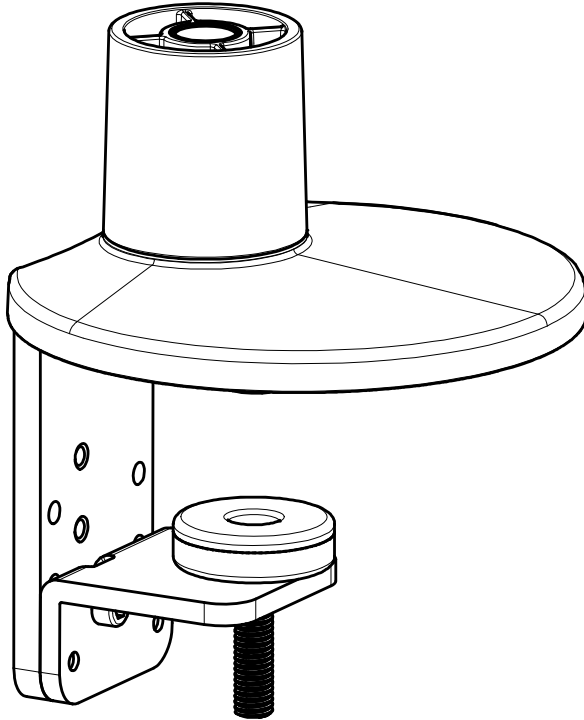

Datenblatt:

796+0819+000

LiftTEC-Tischbefestigung

Zwingenbefestigung

Kabellochbefestigung

Bohrschraubbefestigung

Technische und Design Änderungen vorbehalten!
Technical and design modifications reserved! 05.01.10

Datenblatt:

985+2089+000

LiftTEC-Arm II ohne Bef. (3-8 Kg)

novus[®]

985+2159+000

LiftTEC-Arm II ohne Bef. (7-15 Kg)

3-8kg
7-15kg

Technische und Design Änderungen vorbehalten!
Technical and design modifications reserved! 09.03.09