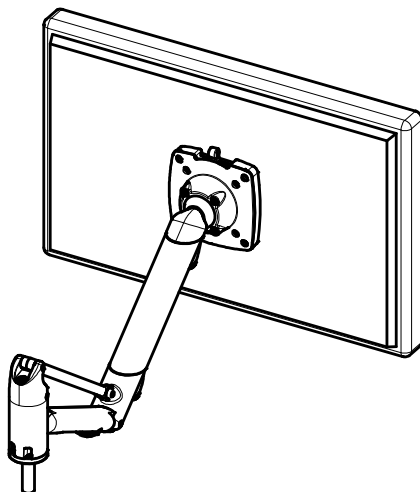

Datenblatt:

796+0819+000

LiftTEC-Tischbefestigung

Zwingenbefestigung

Kabellochbefestigung

Bohrschraubbefestigung

Technische und Design Änderungen vorbehalten!
Technical and design modifications reserved! 05.01.10

Datenblatt:

985+2089+000

LiftTEC-Arm II ohne Bef. (3-8 Kg)

novus[®]

985+2159+000

LiftTEC-Arm II ohne Bef. (7-15 Kg)

3-8kg
7-15kg

Technische und Design Änderungen vorbehalten!
Technical and design modifications reserved! 09.03.09