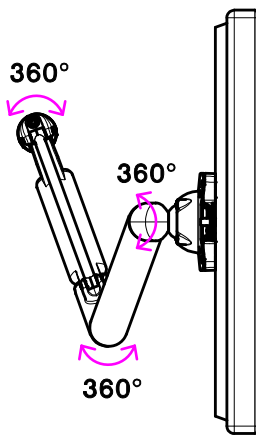

Datenblatt:

796+0819+000

LiftTEC-Tischbefestigung

Zwingenbefestigung

Kabellochbefestigung

Bohrschraubbefestigung

Technische und Design Änderungen vorbehalten!
Technical and design modifications reserved! 05.01.10

Datenblatt:

985+2089+000

LiftTEC-Arm II ohne Bef. (3-8 Kg)

novus[®]

985+2159+000

LiftTEC-Arm II ohne Bef. (7-15 Kg)

3-8kg
7-15kg

Technische und Design Änderungen vorbehalten!
Technical and design modifications reserved! 09.03.09