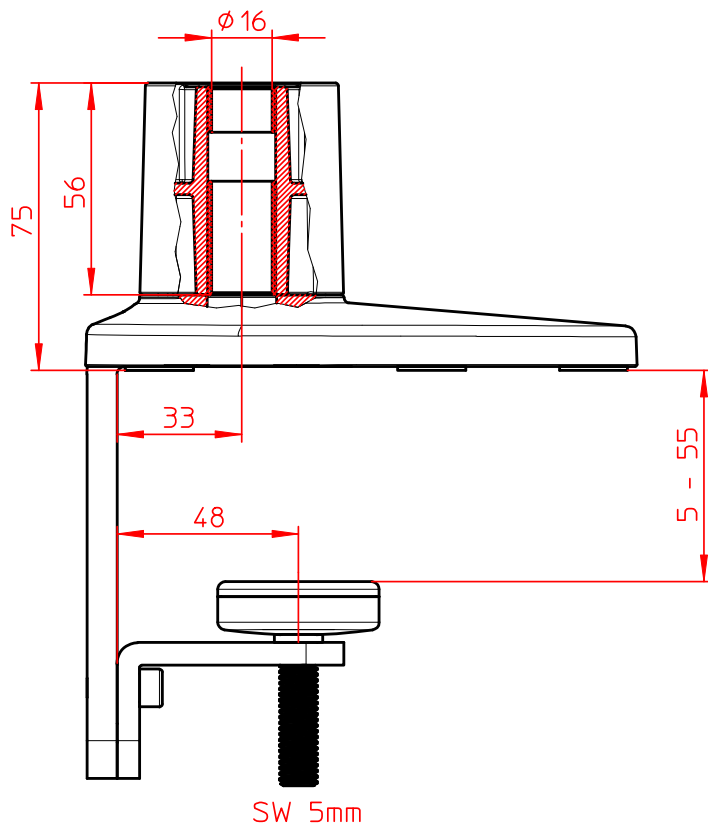

Datenblatt:

796+0819+000

LiftTEC-Tischbefestigung

Zwingenbefestigung

Kabellochbefestigung

Bohrschraubbefestigung

Technische und Design Änderungen vorbehalten!
Technical and design modifications reserved! 05.01.10

Datenblatt:

985+2089+000

LiftTEC-Arm II ohne Bef. (3-8 Kg)

novus[®]

985+2159+000

LiftTEC-Arm II ohne Bef. (7-15 Kg)

3-8kg
7-15kg

Technische und Design Änderungen vorbehalten!
Technical and design modifications reserved! 09.03.09