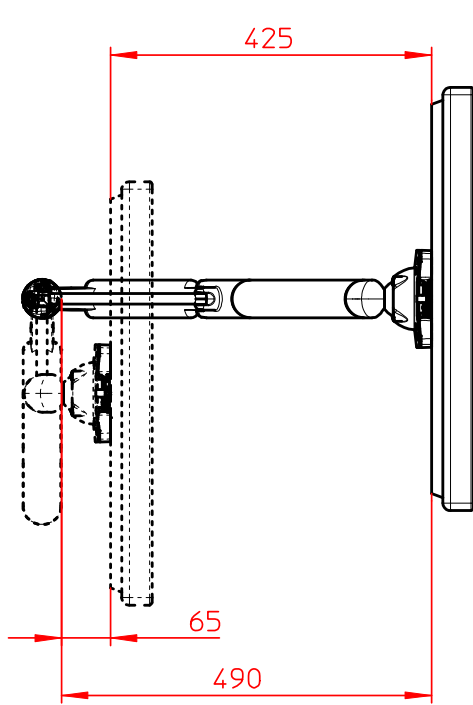

Datenblatt:

796+0819+000

LiftTEC-Tischbefestigung

Zwingenbefestigung

Kabellochbefestigung

Bohrschraubbefestigung

Technische und Design Änderungen vorbehalten!
Technical and design modifications reserved! 05.01.10

Datenblatt:

985+2089+000

LiftTEC-Arm II ohne Bef. (3-8 Kg)

novus[®]

985+2159+000

LiftTEC-Arm II ohne Bef. (7-15 Kg)

3-8kg
7-15kg

Technische und Design Änderungen vorbehalten!
Technical and design modifications reserved! 09.03.09