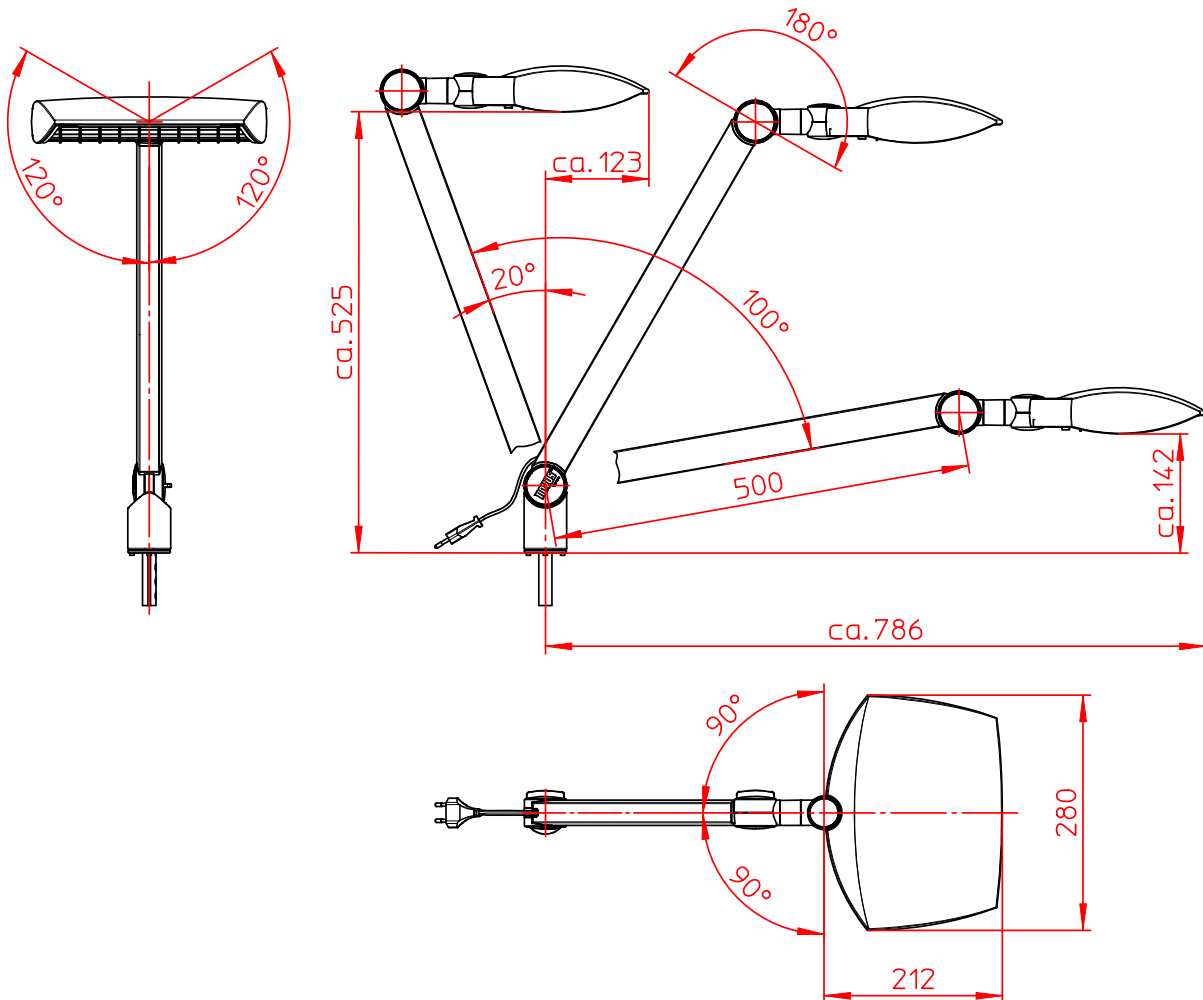

Datenblatt:

731+000*+000 OfficeLight deLuxe I 11Watt

731+001*+000 OfficeLight deLuxe I 18Watt

Anschlusswerte: 230-240V; 50Hz
 Bestückung: 1xTC-SEL 11W bzw.1xTC-L 18W
 Betriebsgerät: EVG
 Netzanschlussleitung: ca. 2,3m mit Euroflachstecker
 Leuchtengehäuse: Kunststoff
 Leuchtenarm: Aluminium
 Technik: federunterstützte Ausgleichsmechanik
 Bedienung: Schalter am Leuchtenkopf
 Entblendung: Parabolraster
 Schutzklasse: II