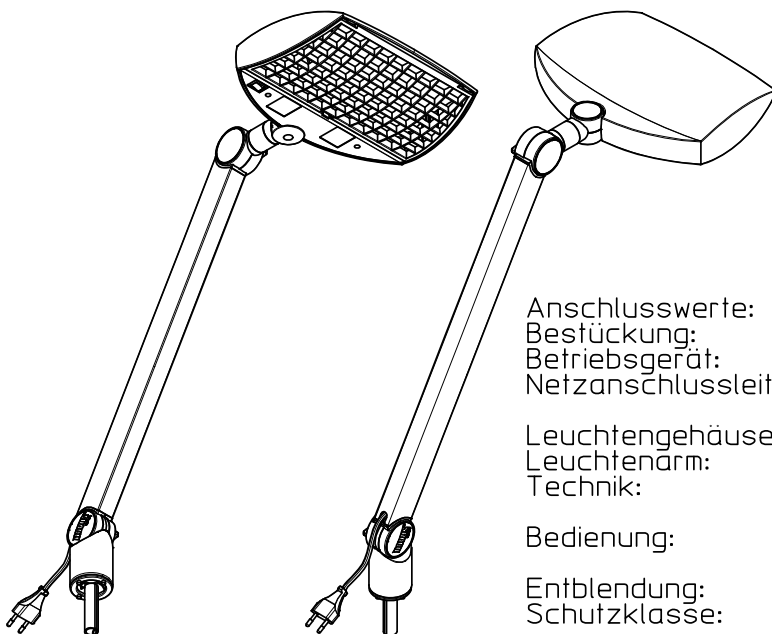

Datenblatt:

731+000*+000 OfficeLight deLuxe I 11Watt

731+001*+000 OfficeLight deLuxe I 18Watt

Anschlusswerte: 230-240V; 50Hz
 Bestückung: 1xTC-SEL 11W bzw.1xTC-L 18W
 Betriebsgerät: EVG
 Netzanschlussleitung: ca. 2,3m mit Euroflachstecker
 Leuchtengehäuse: Kunststoff
 Leuchtenarm: Aluminium
 Technik: federunterstützte Ausgleichsmechanik
 Bedienung: Schalter am Leuchtenkopf
 Entblendung: Parabolraster
 Schutzklasse: II