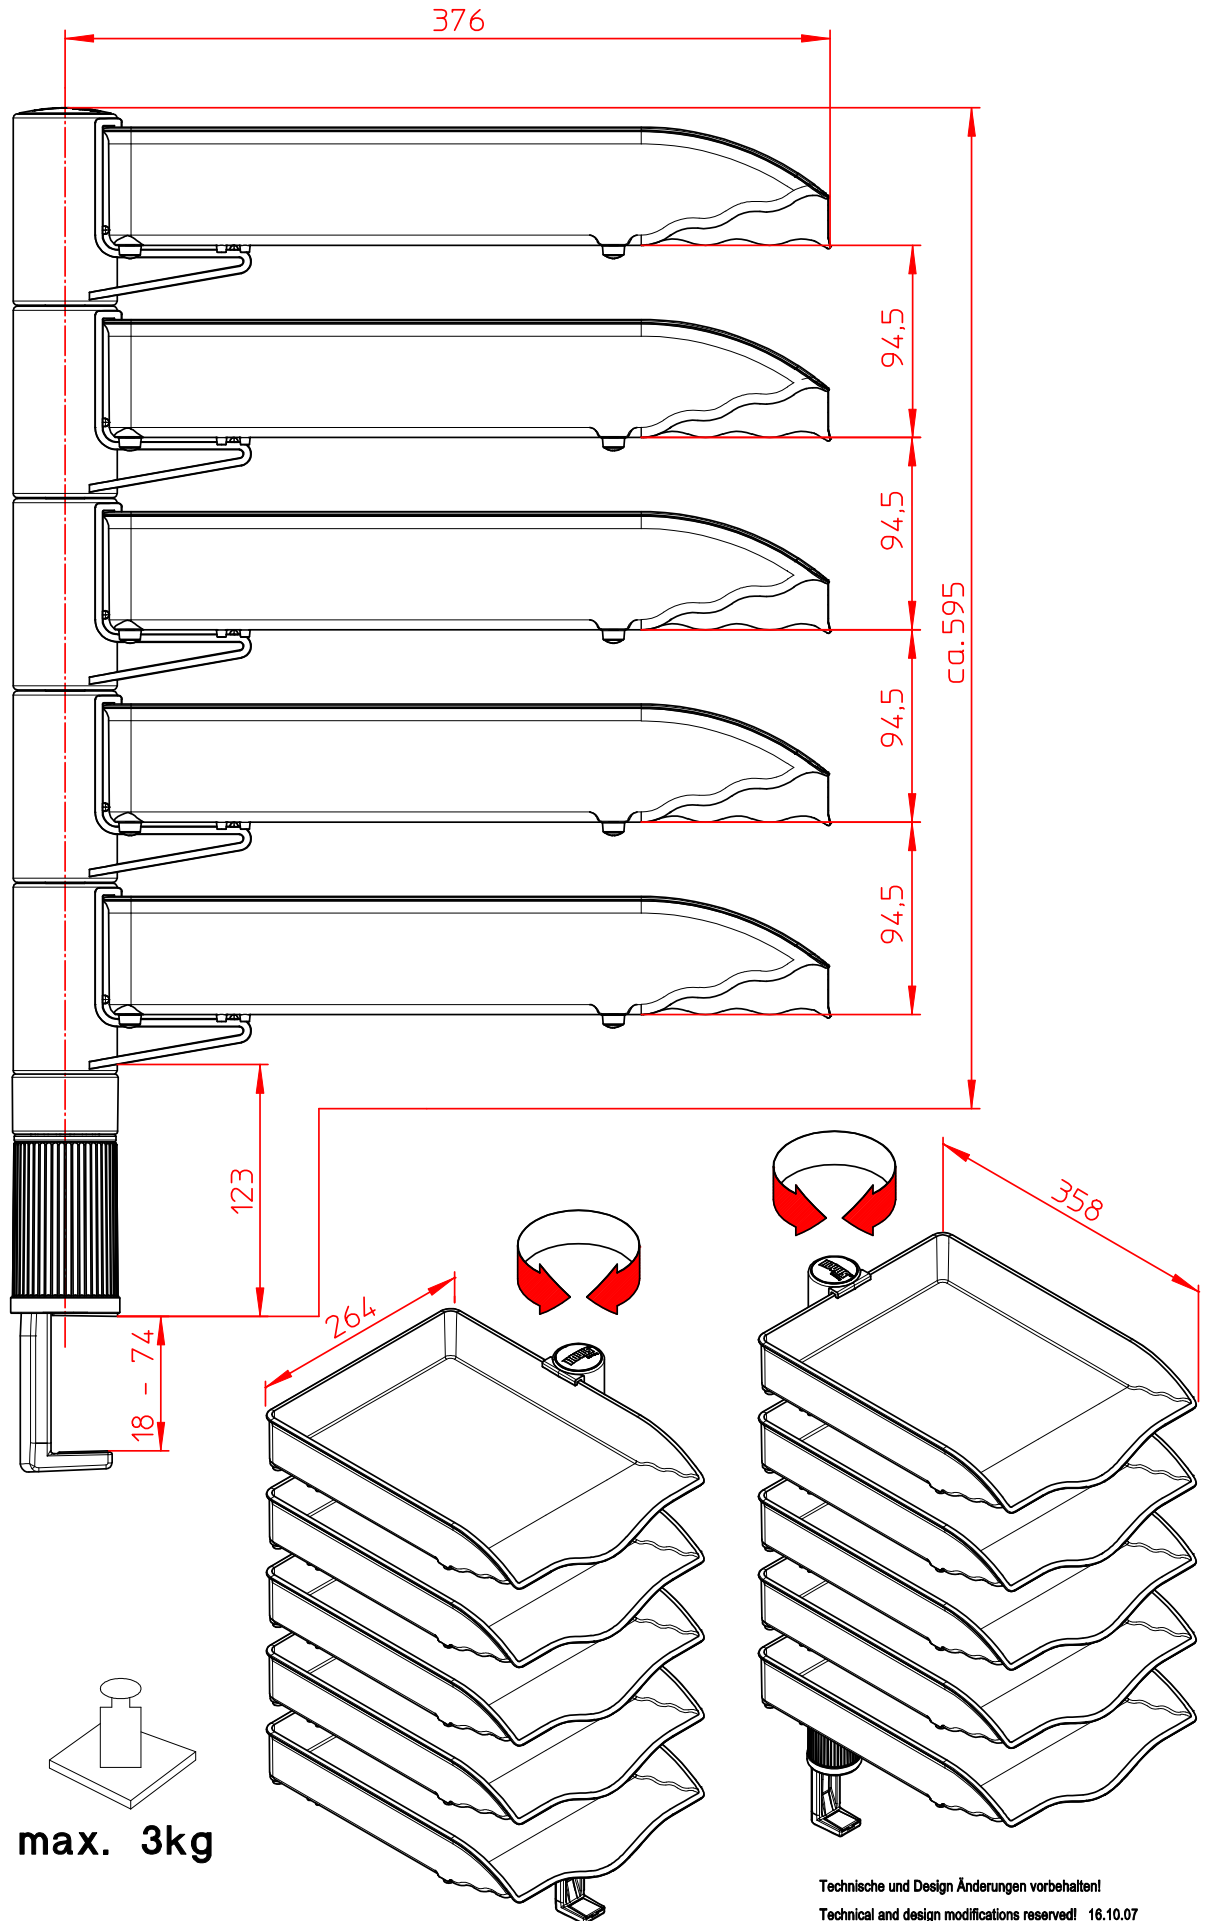

Datenblatt:

720+500*+000

CS CopySwinger V

Ausgegeben von iprint am 09.11.2020 / 15:35

max. 3kg

Technische und Design Änderungen vorbehalten!
Technical and design modifications reserved! 16.10.07