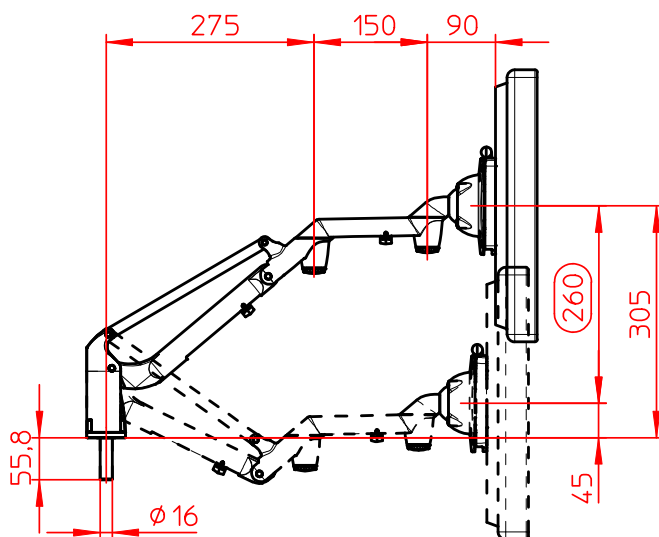

# LiftTEC-Tischbefestigung

Zwingenbefestigung

Kabellochbefestigung

Bohrschraubbefestigung

Technische und Design Änderungen vorbehalten!  
Technical and design modifications reserved! 05.01.10

Datenblatt:

985+3089+000

LiftTEC-Arm III ohne Bef. (3-8 Kg)

985+3159+000

LiftTEC-Arm III ohne Bef. (7-15 Kg)

Technische und Design Änderungen vorbehalten!  
Technical and design modifications reserved! 02.07.09