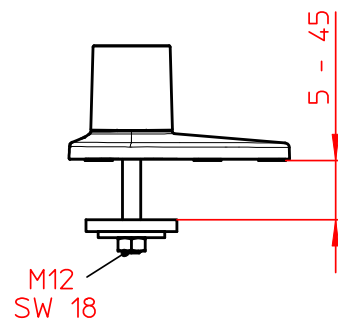

# LiftTEC-Tischbefestigung

Zwingenbefestigung

Kabellochbefestigung

Bohrschraubbefestigung

Technische und Design Änderungen vorbehalten!  
Technical and design modifications reserved! 05.01.10

Datenblatt:

985+3089+000