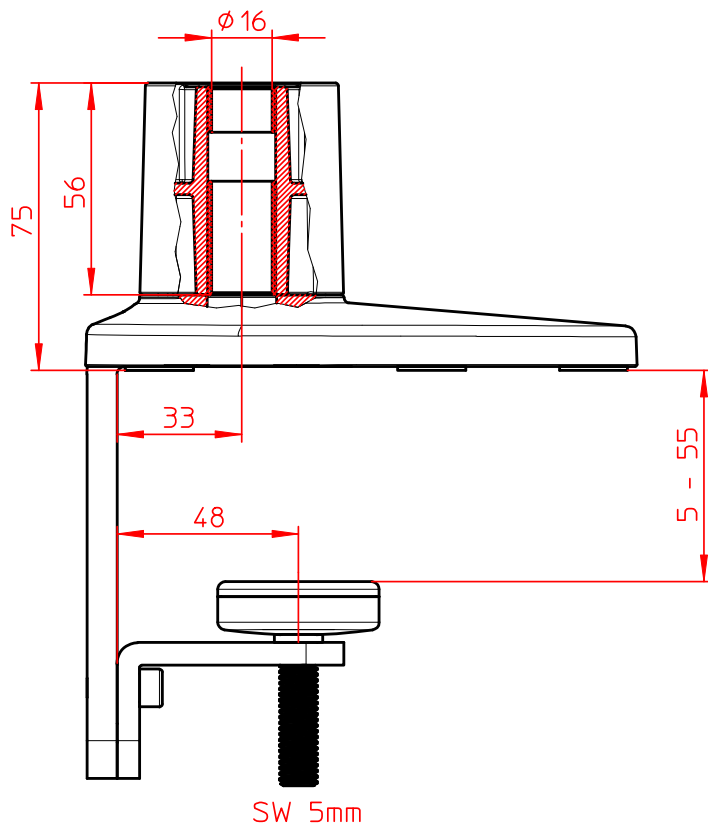

# LiftTEC-Tischbefestigung

Zwingenbefestigung

Kabellochbefestigung

Bohrschraubbefestigung

Technische und Design Änderungen vorbehalten!  
Technical and design modifications reserved! 05.01.10

Datenblatt:

985+3089+000