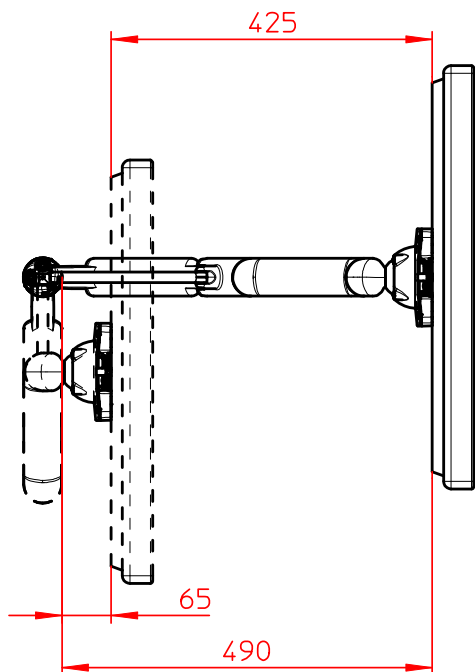

Datenblatt:

985+3089+000

LiftTEC-Arm III ohne Bef. (3-8 Kg)

985+3159+000

LiftTEC-Arm III ohne Bef. (7-15 Kg)

Technische und Design Änderungen vorbehalten!
Technical and design modifications reserved! 02.07.09