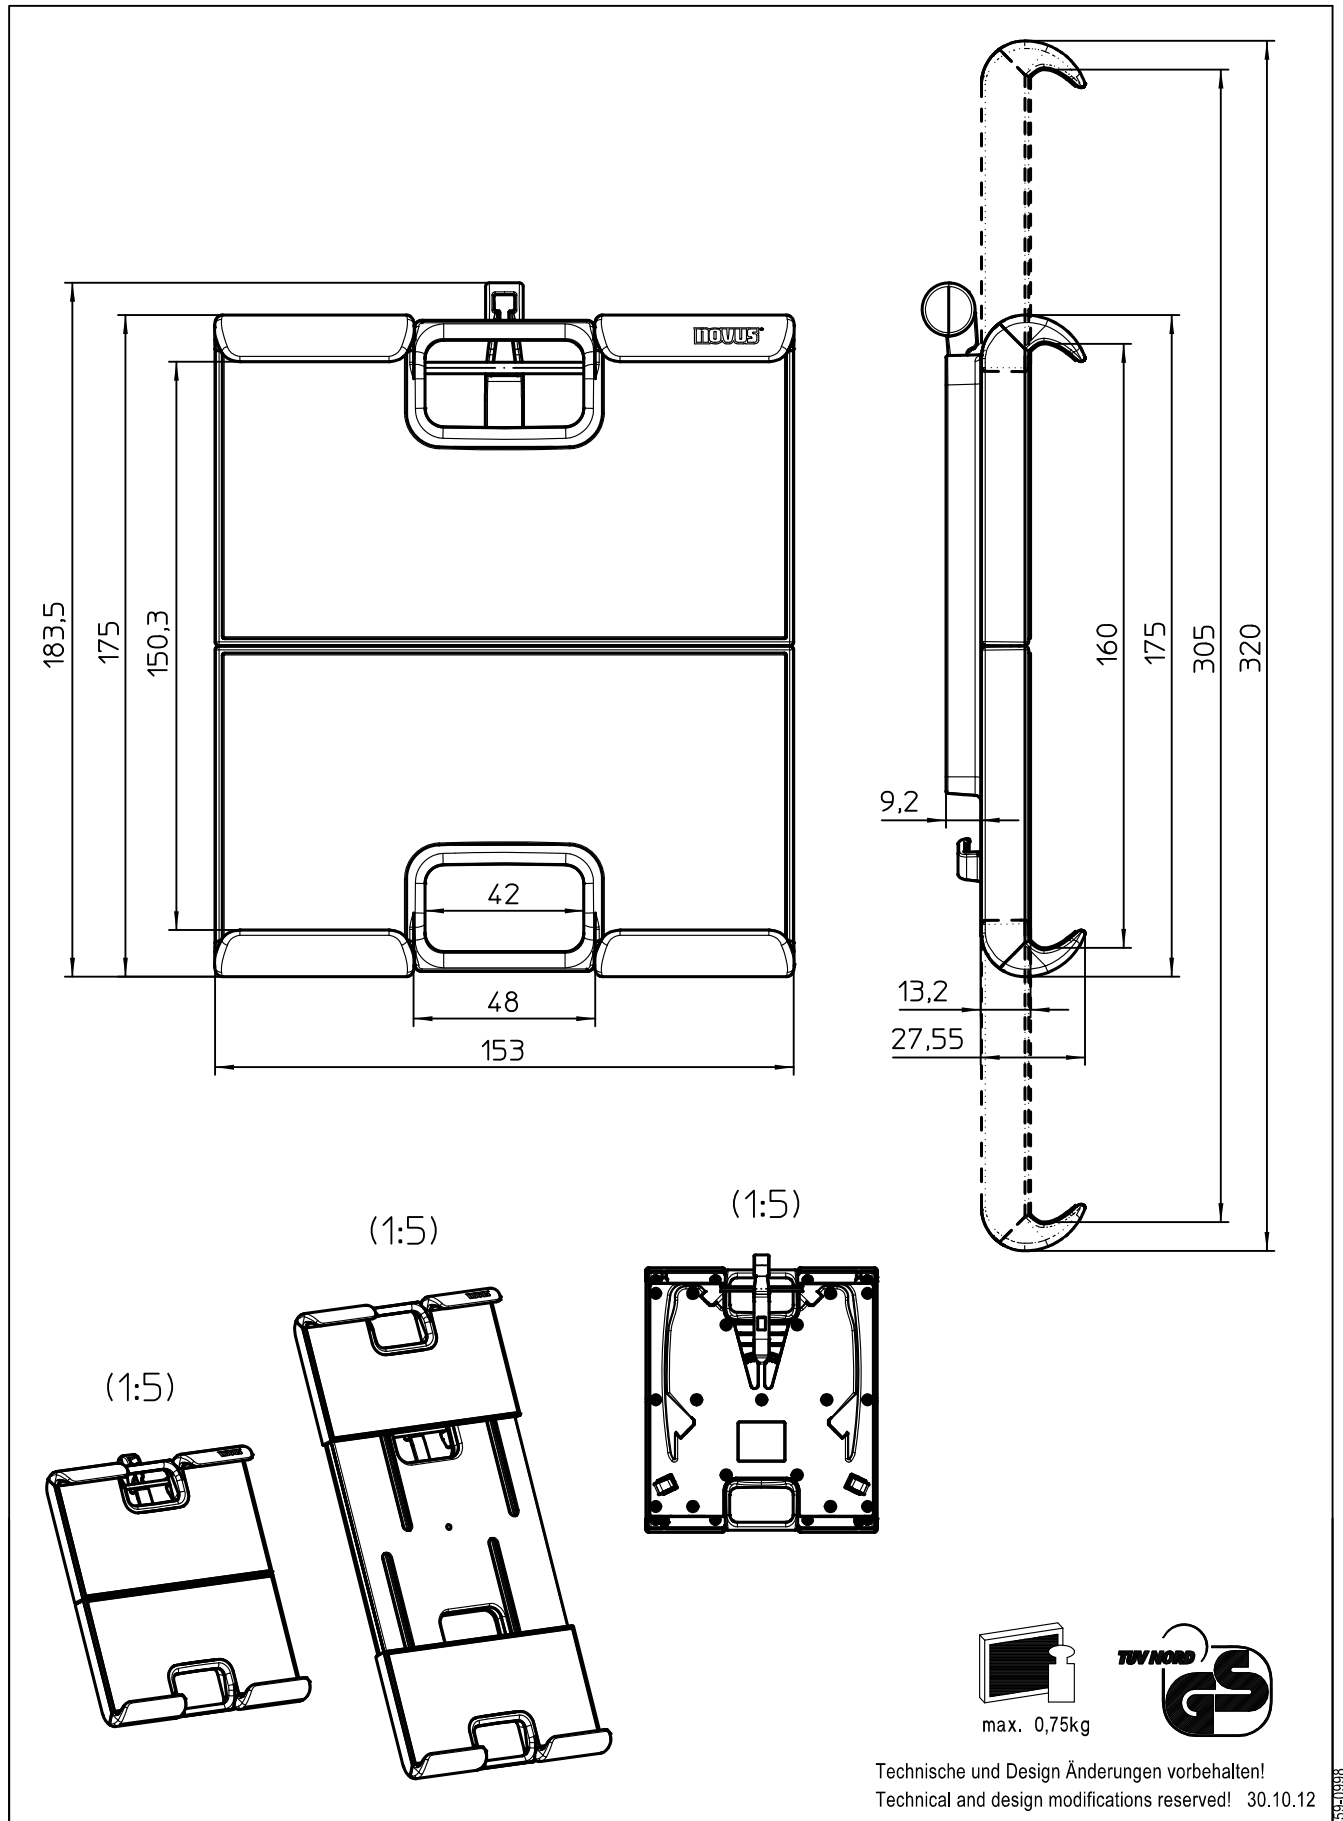

Datenblatt:  
911+3005+000  
MY tab

**novus**

Datenblatt:  
 DB 911+2009+000 arm  
 MY

Datenblatt:  
911+0069+000  
MY base S

Technische und Design Änderungen vorbehalten!  
Technical and design modifications reserved! 06.11.12