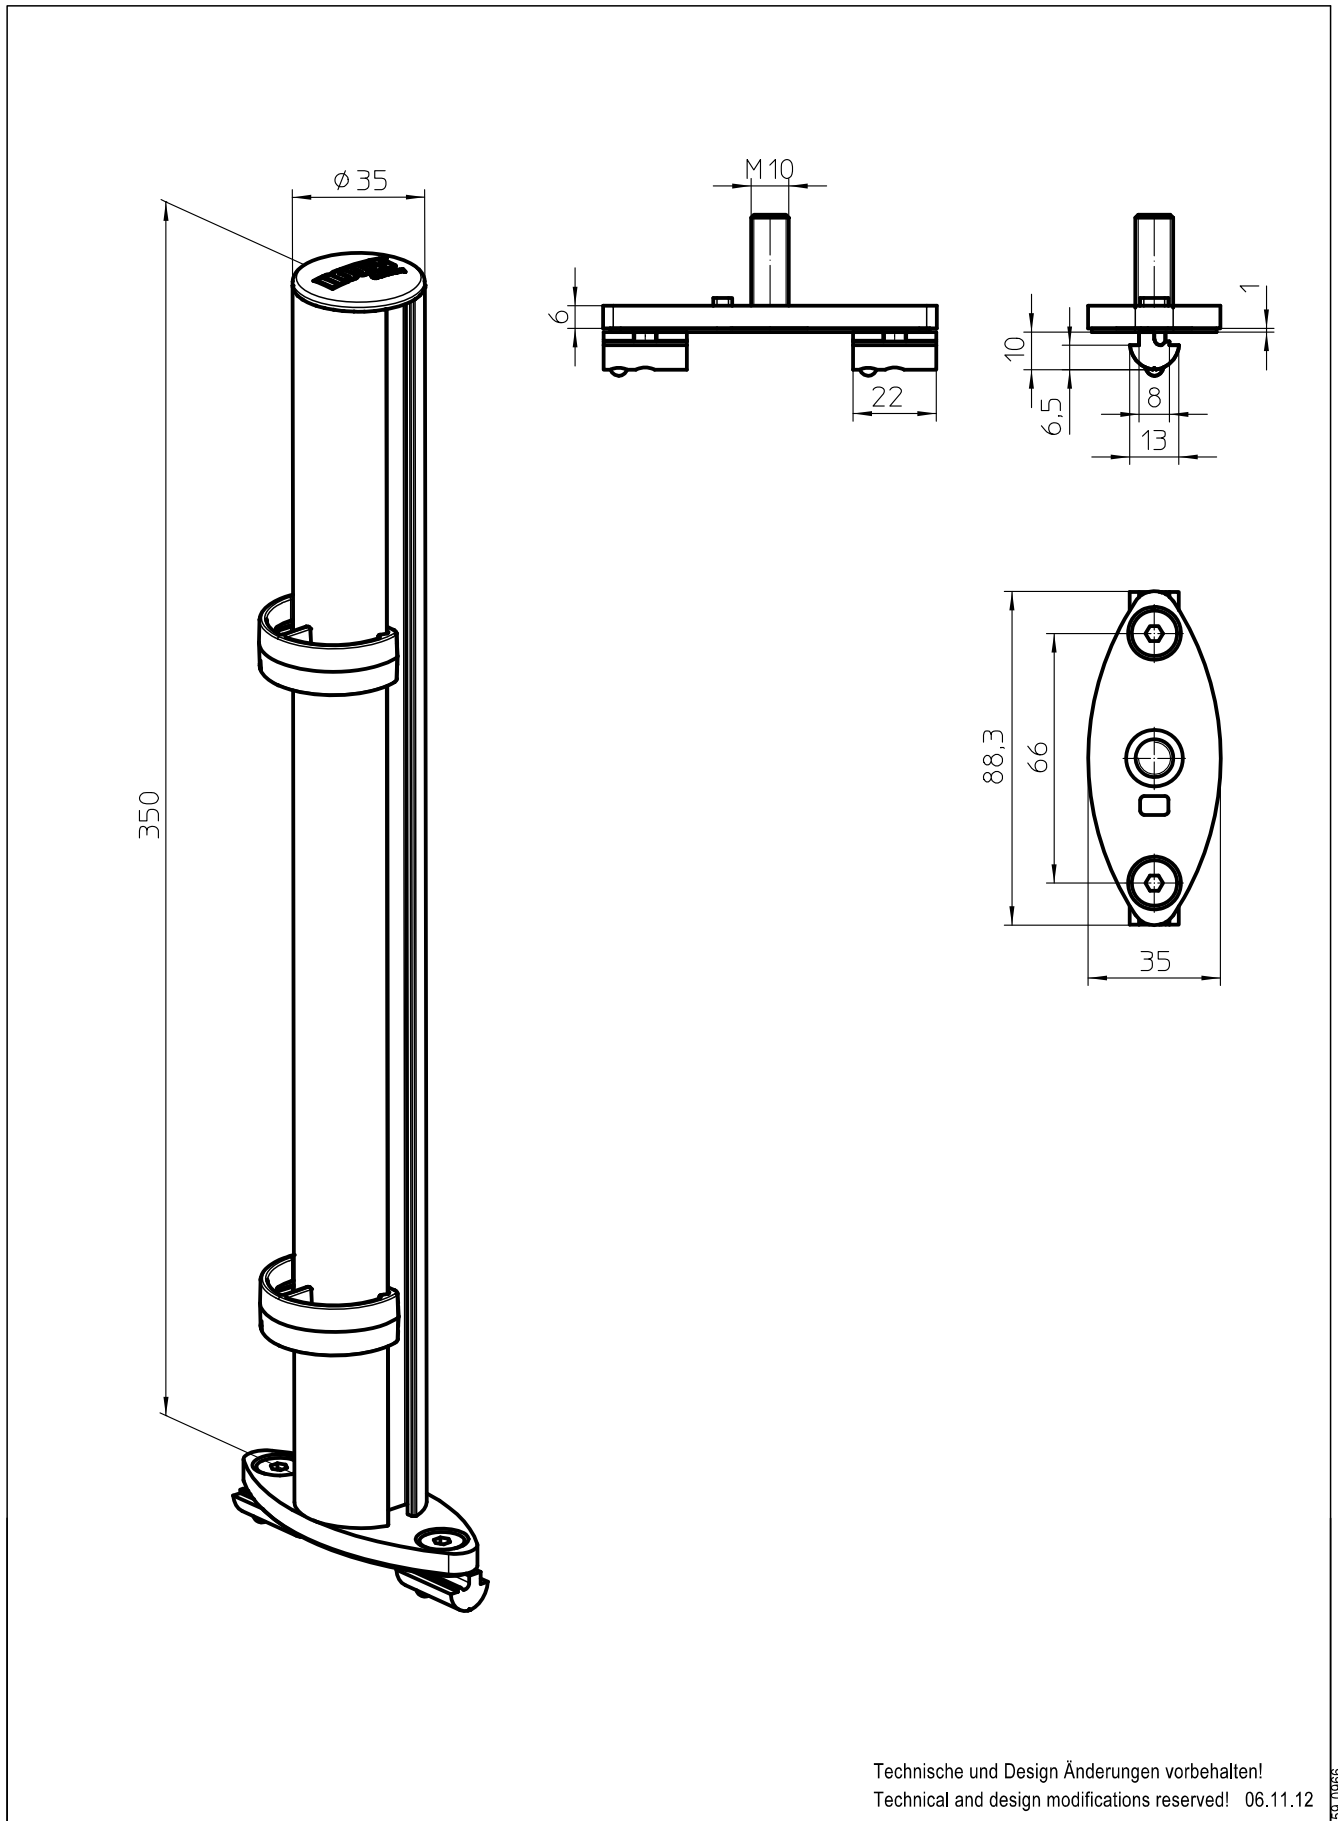

Datenblatt:  
911+3005+000  
MY tab

**novus**

Datenblatt:  
 DB 911+2009+000 arm  
 MY

Datenblatt:  
911+0069+000  
MY base S

Technische und Design Änderungen vorbehalten!  
Technical and design modifications reserved! 06.11.12