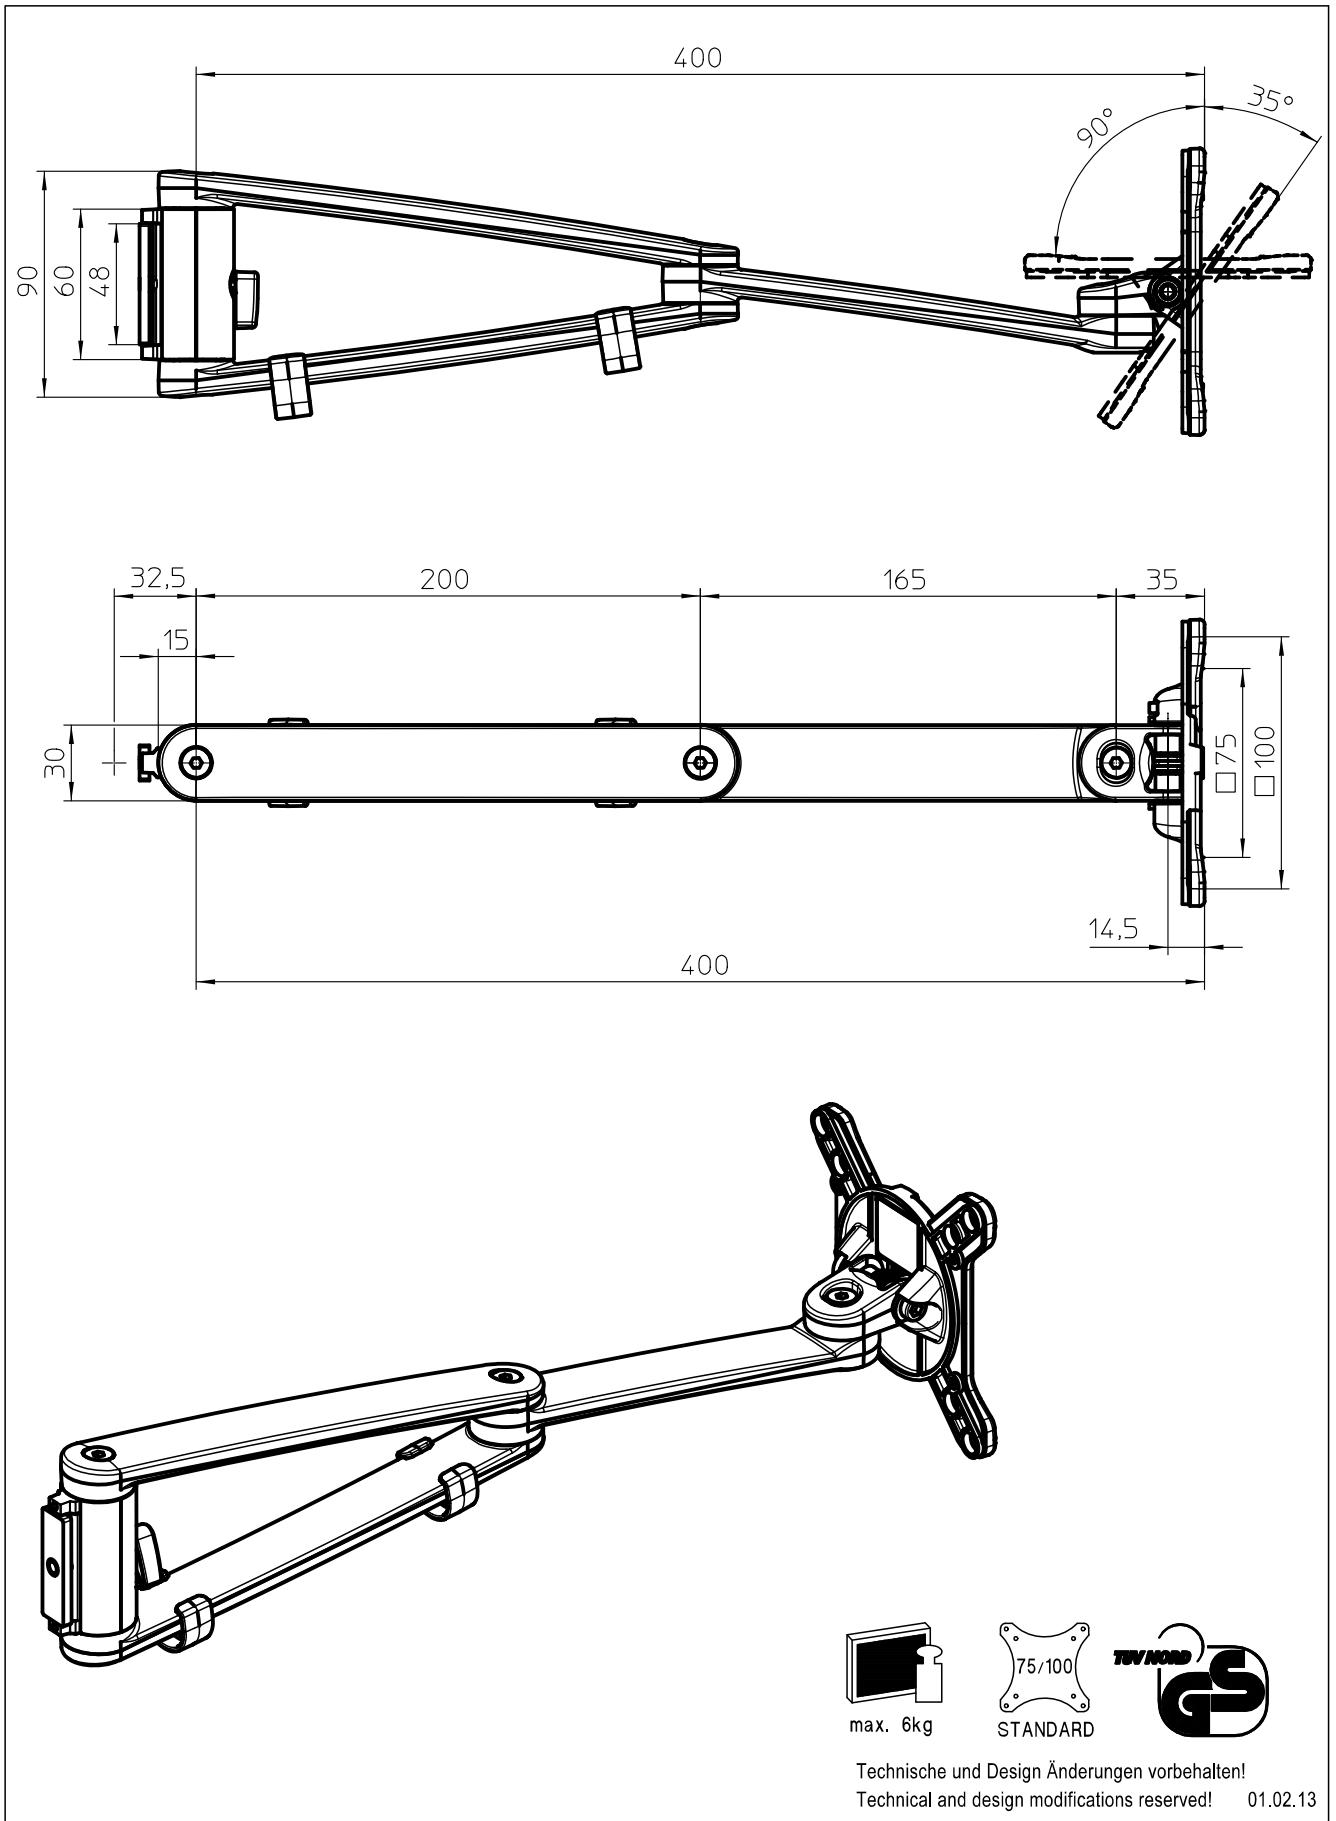

Datenblatt:  
911+3005+000  
MY tab

**novus**

Datenblatt:  
 DB 911+2009+000 arm  
 MY

Datenblatt:  
911+0069+000  
MY base S

Technische und Design Änderungen vorbehalten!  
Technical and design modifications reserved! 06.11.12