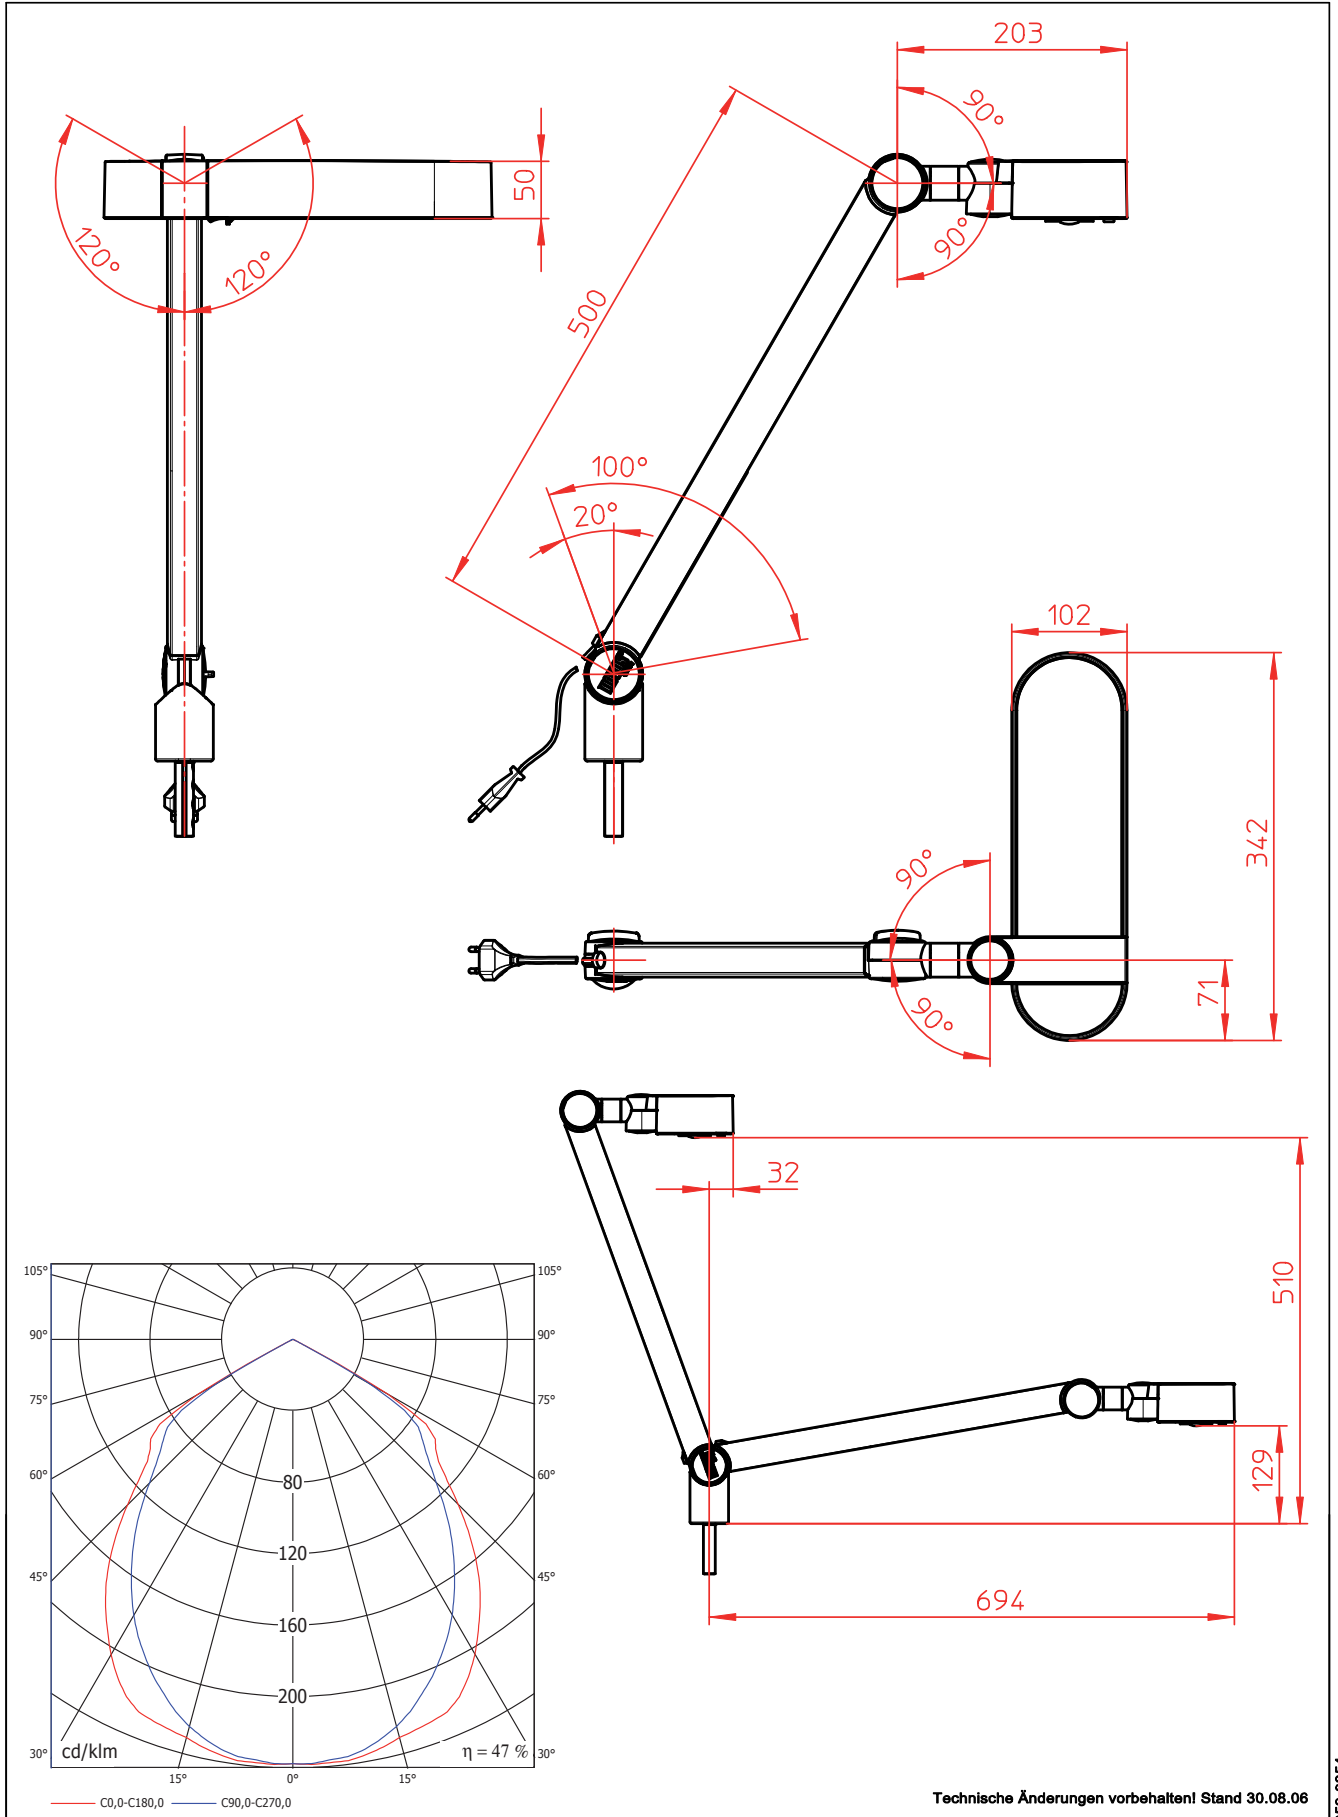

Datenblatt:
 734+001*+000
 OfficeLight Pro I 18Watt

Technische Änderungen vorbehalten! Stand 30.08.06