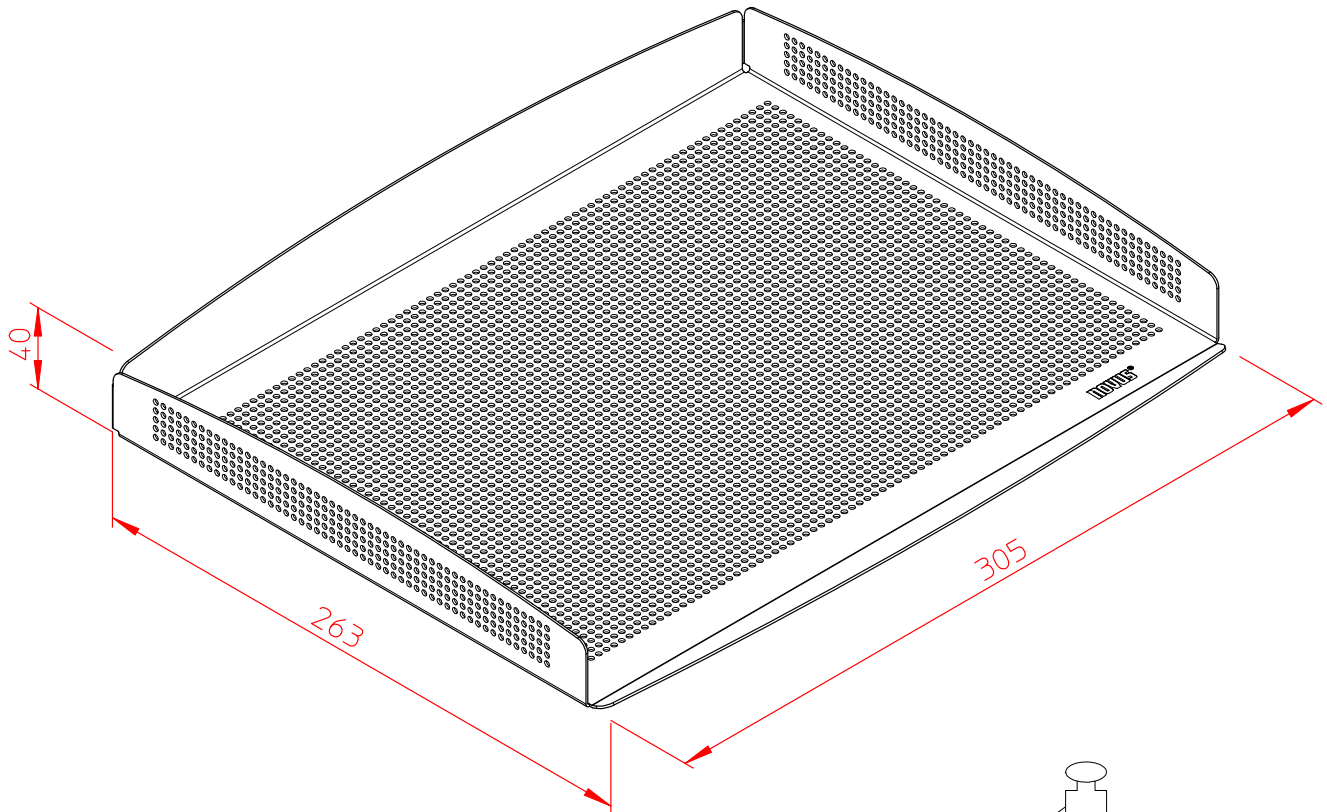

Datenblatt:

724+0019+000

Perfora Line Papierablage B4

novus[®]

max. 2kg

Technische und Design Änderungen vorbehalten!
Technical and design modifications reserved! 25.10.07

859-0536