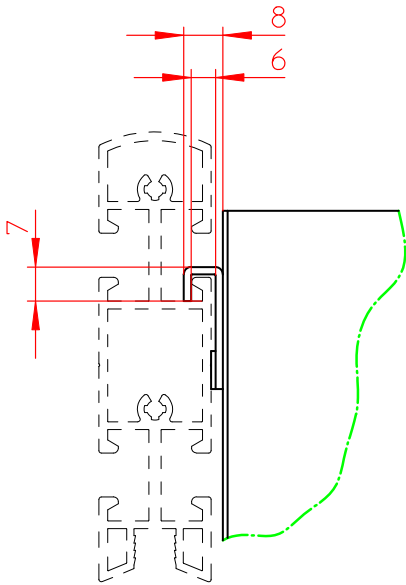

Datenblatt:

724+0029+000

Perfora Line Stehsammler

max. 6kg

Technische und Design Änderungen vorbehalten!  
Technical and design modifications reserved! 24.10.07