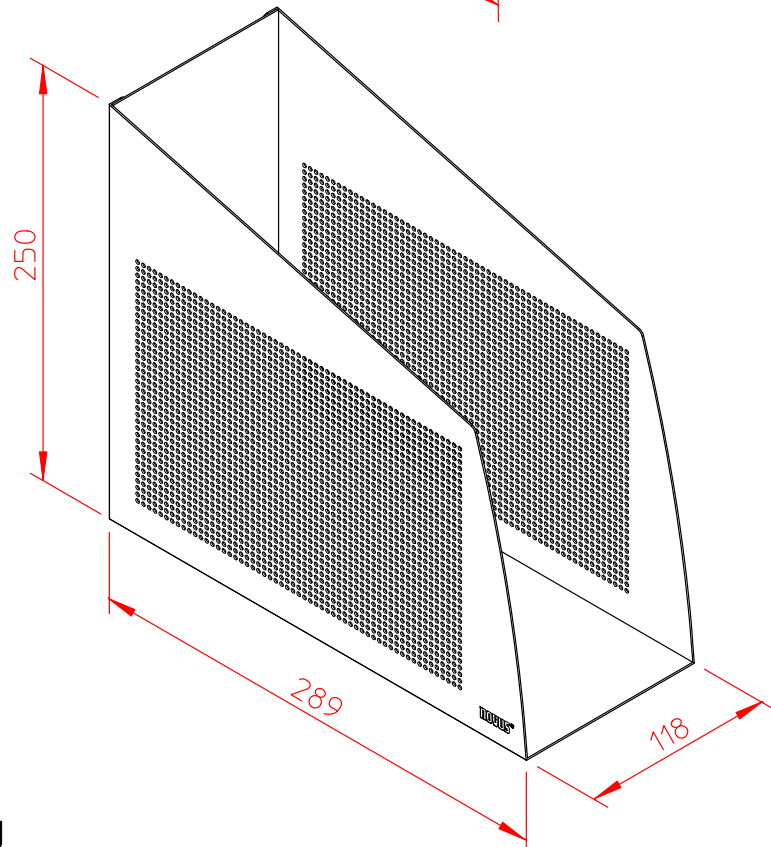

Datenblatt:

724+0029+000

Perfora Line Stehsammler

max. 6kg

Technische und Design Änderungen vorbehalten!  
Technical and design modifications reserved! 24.10.07