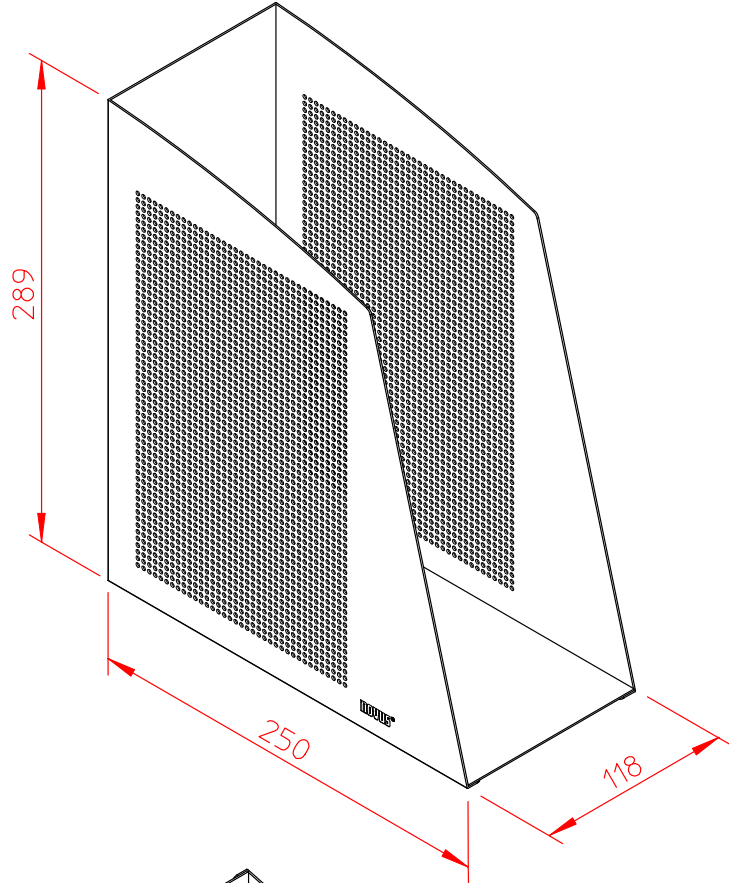

Datenblatt:

724+0029+000

Perfora Line Stehsammler

max. 6kg

Technische und Design Änderungen vorbehalten!  
Technical and design modifications reserved! 24.10.07