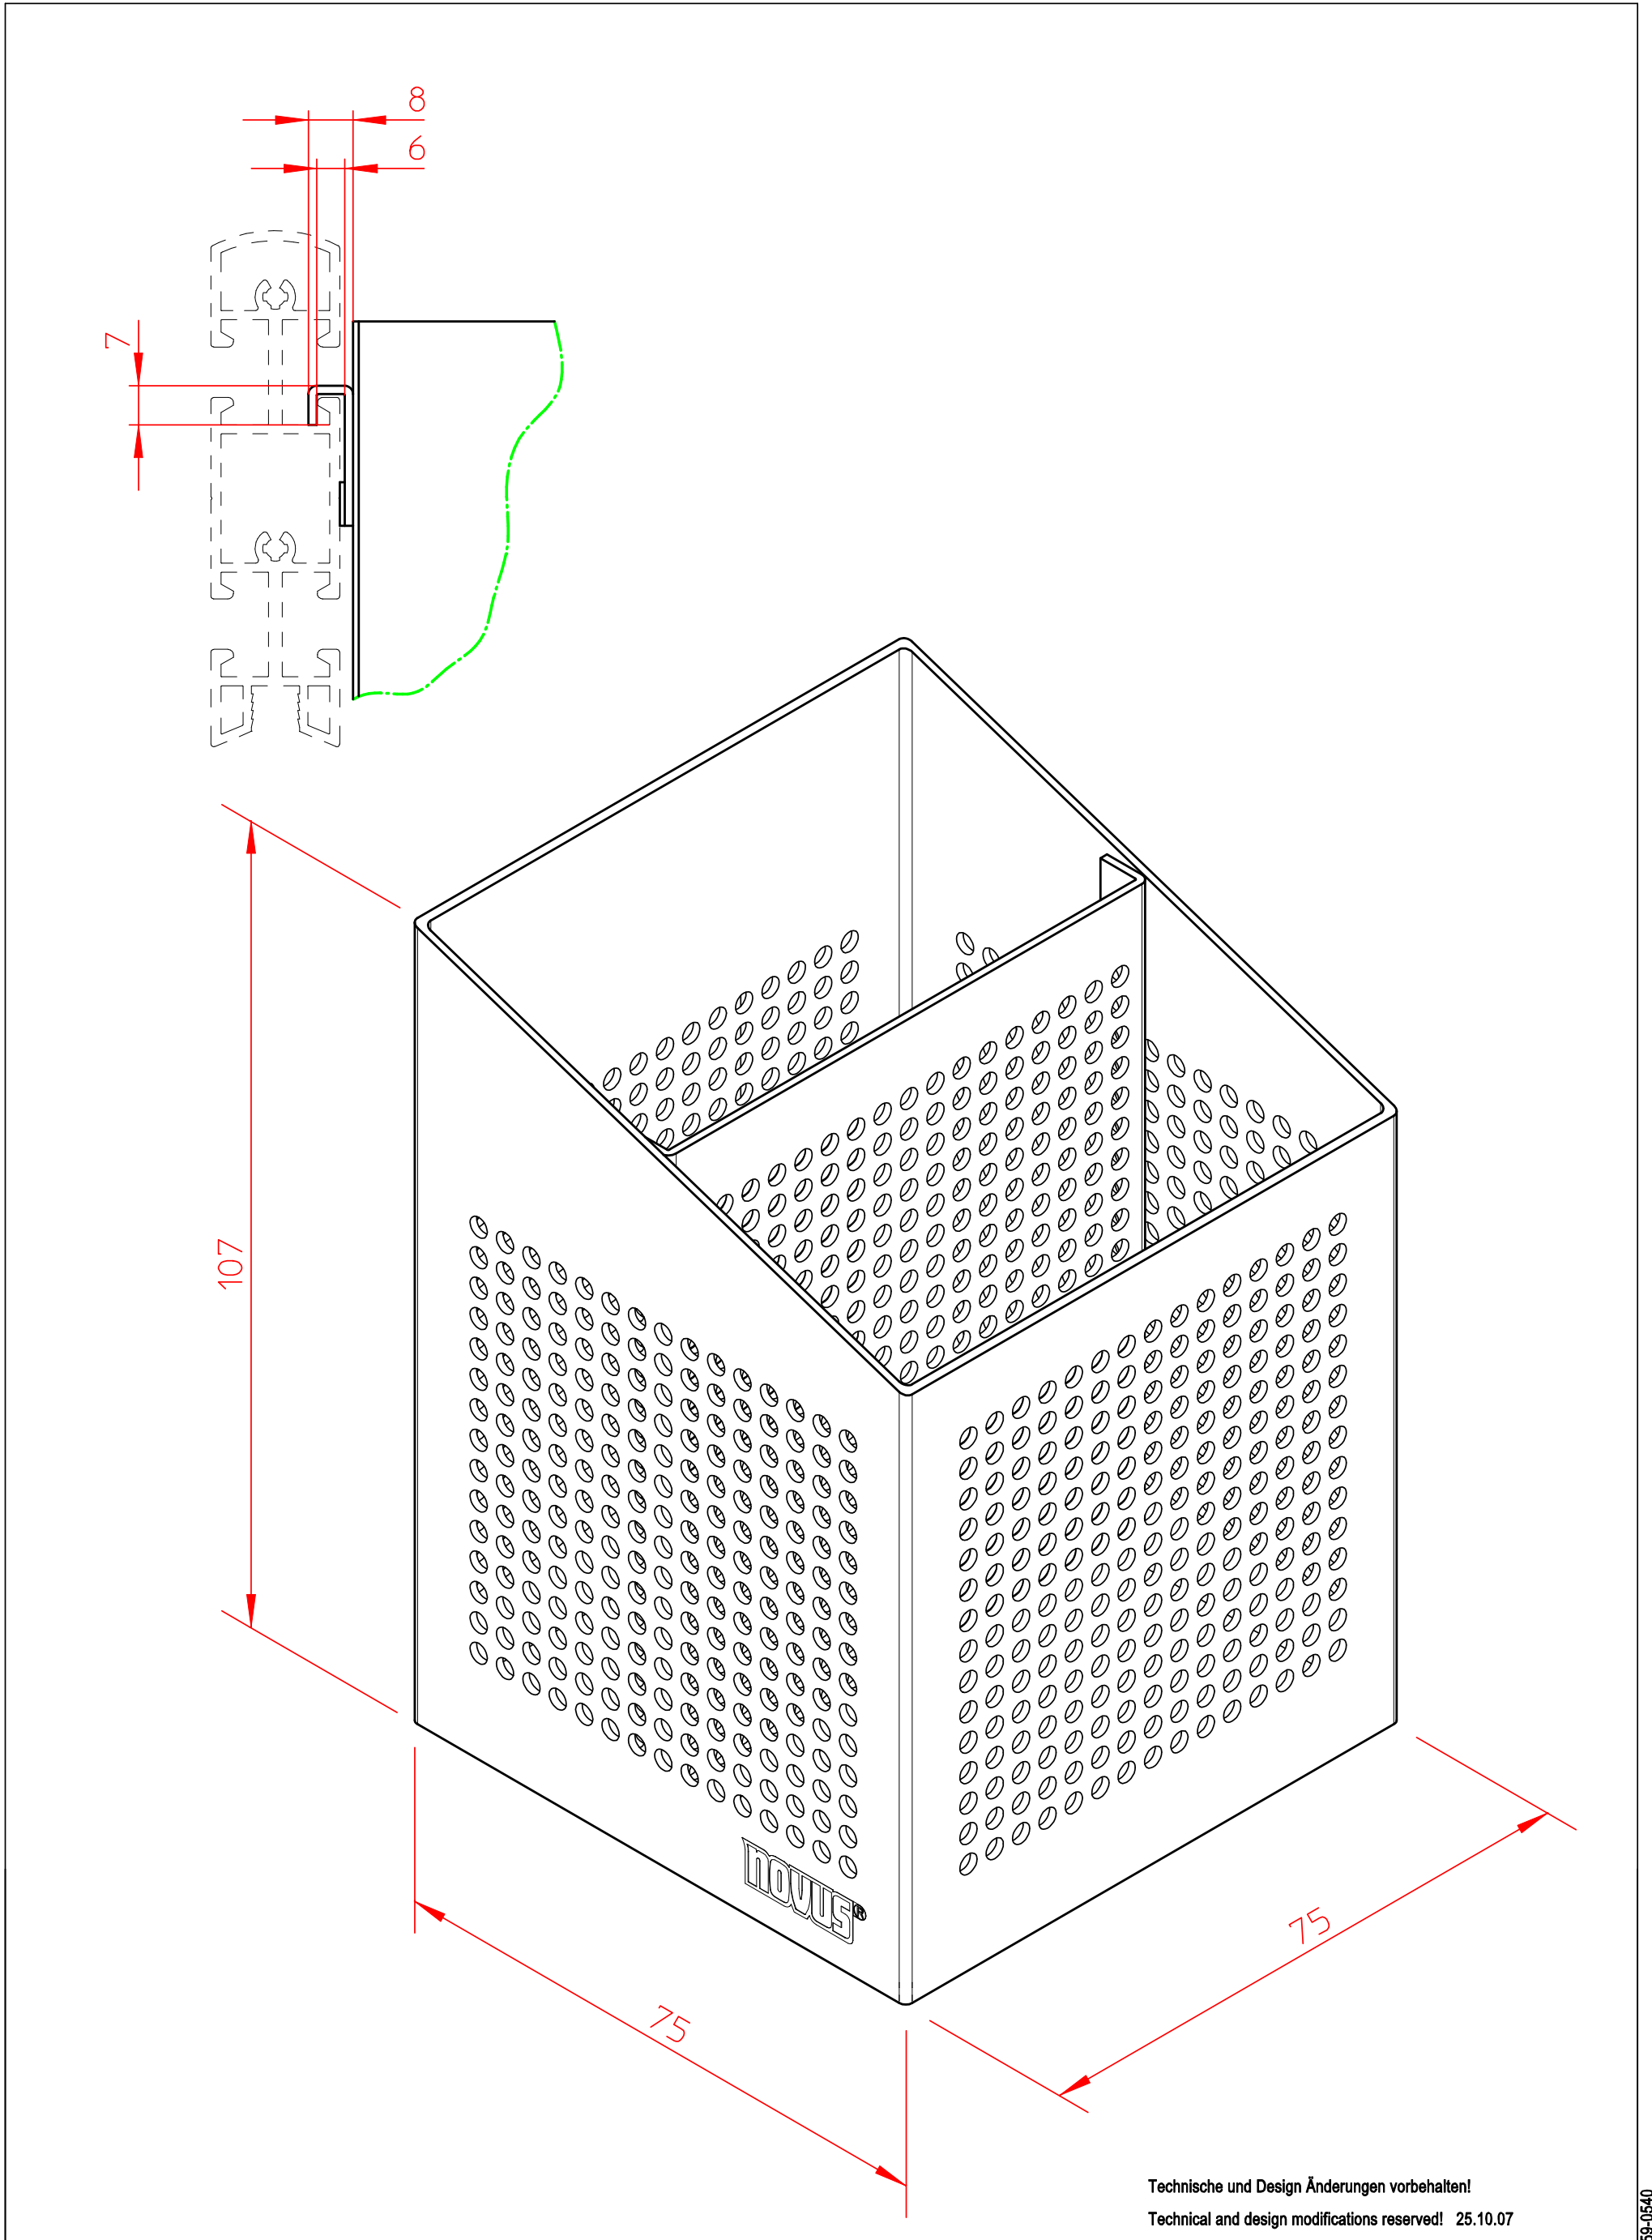

Datenblatt:

714+0069+000

Perfora Line Stifteköcher

Technische und Design Änderungen vorbehalten!
Technical and design modifications reserved! 25.10.07