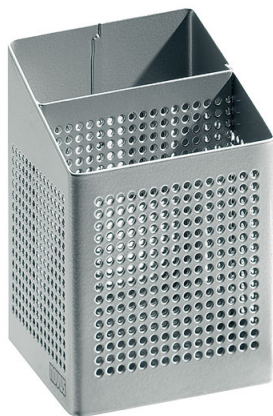

NOVUS MPS STANDARDS

Perfora Line Stifteköcher

Bietet Platz für jede Menge Stifte. Maße: B 75 mm/H 110 mm/T 80 mm.

724-0069