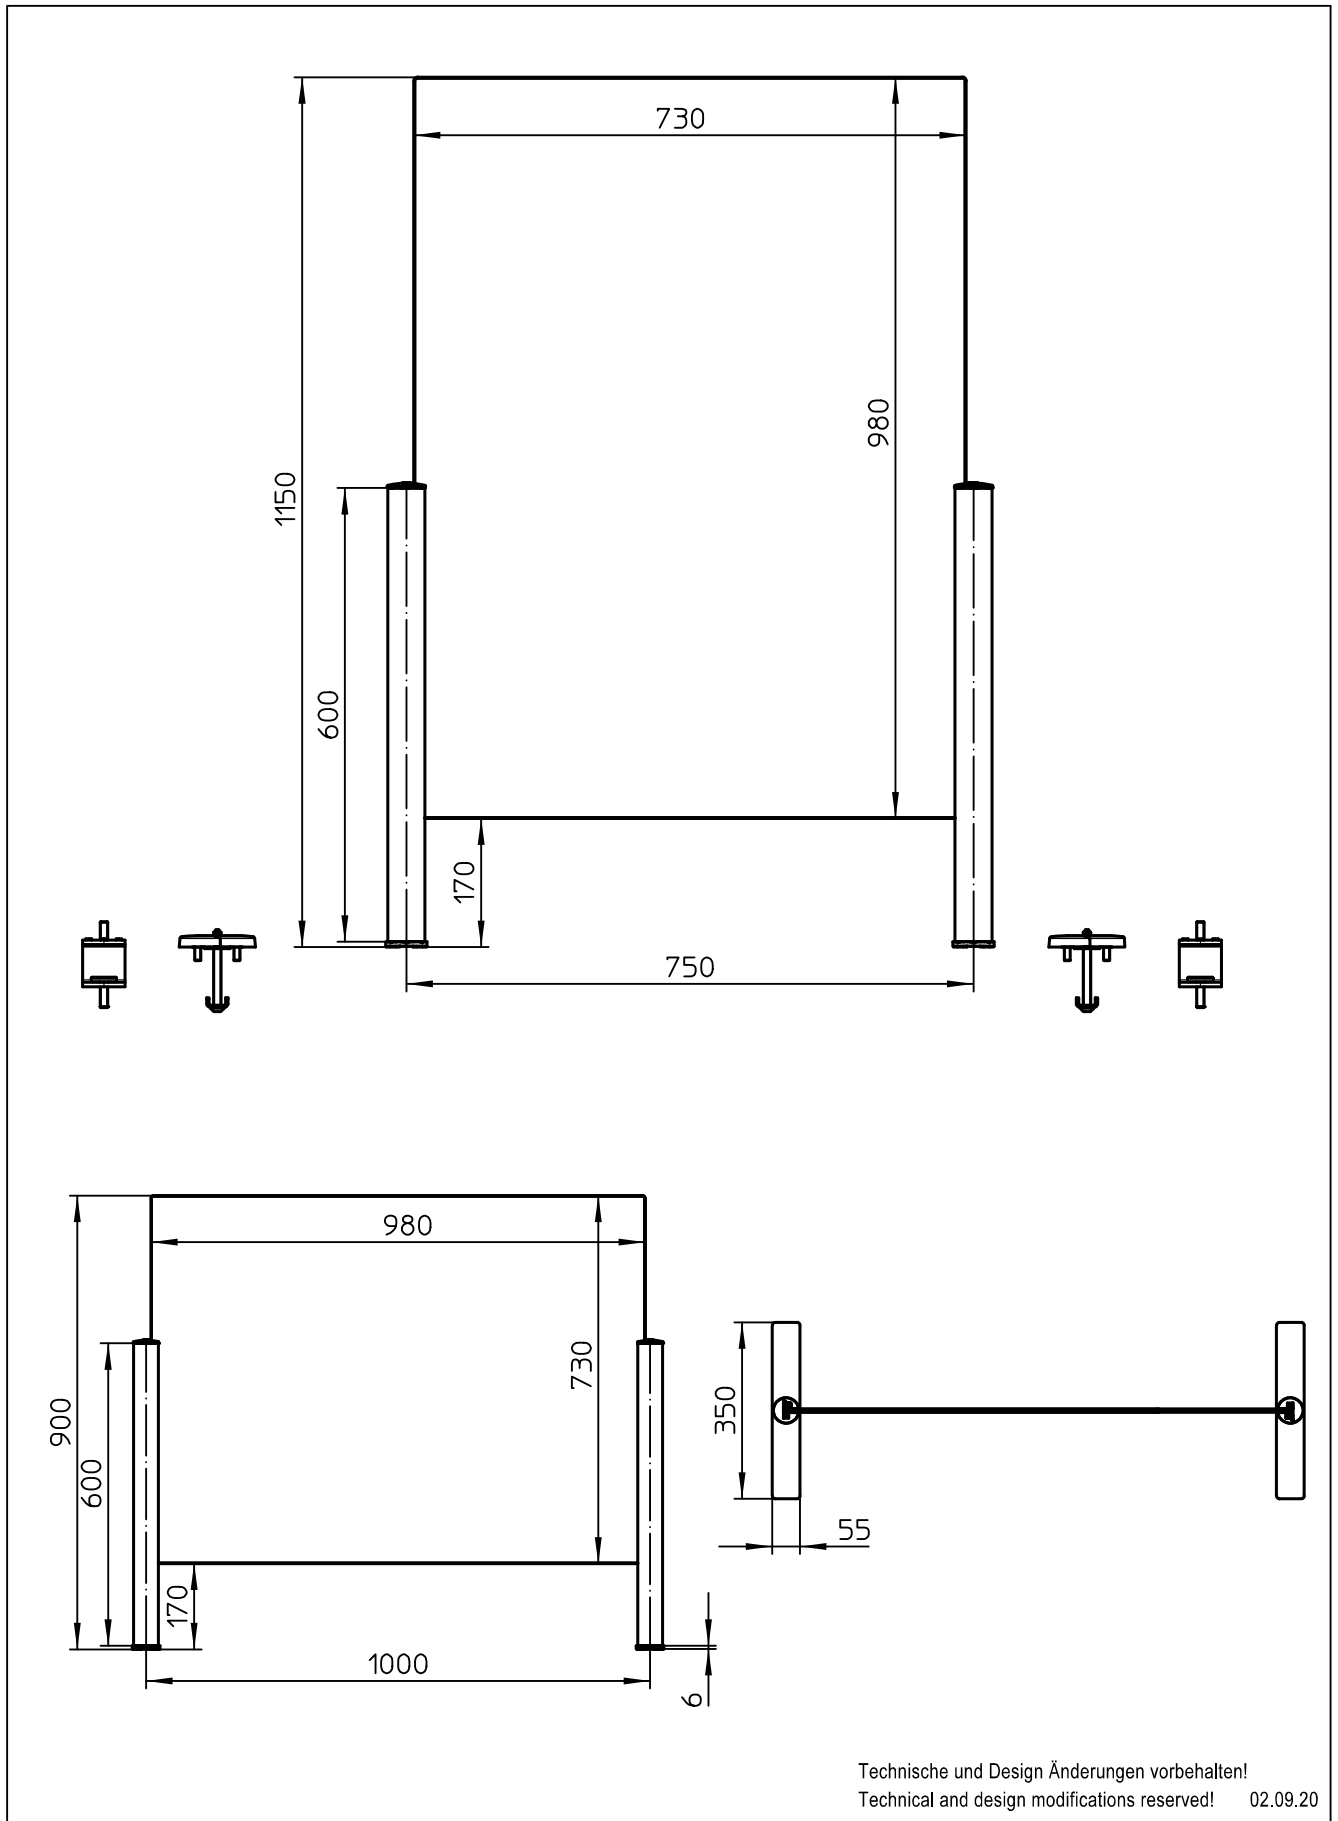

Datenblatt:

DB 854+04\*\*+000 POS Protect 100x75

POS

Ausgegeben von iprint am 09.11.2020 / 15:37

Technische und Design Änderungen vorbehalten!  
Technical and design modifications reserved! 02.09.20

859-2313