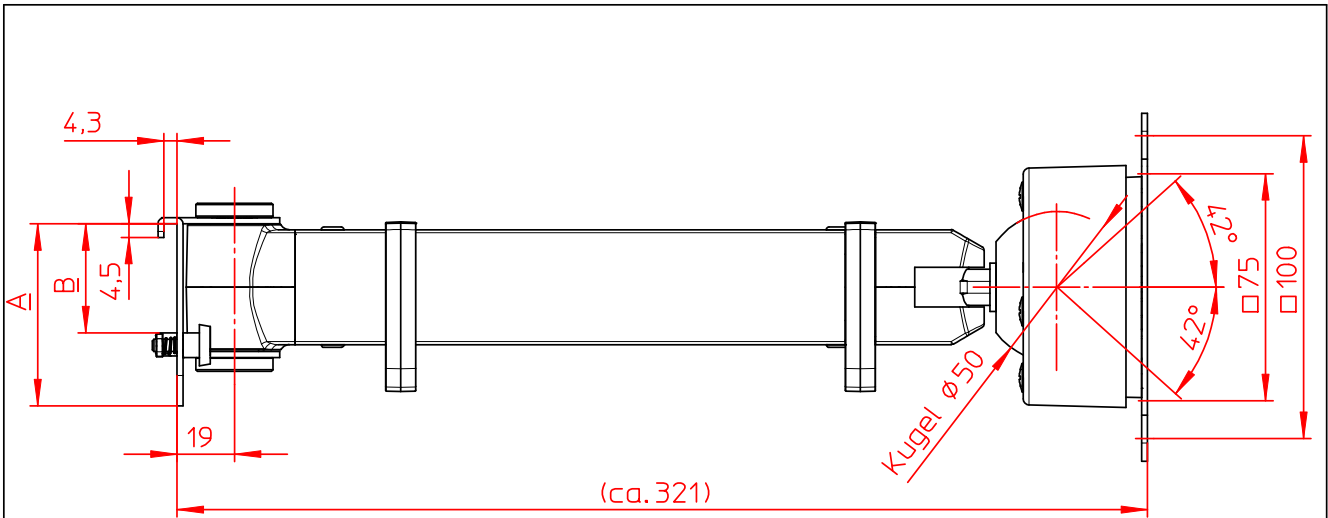

Datenblatt:

962+0019+005 TSS Tragarm | VESA Com. m. SlatWalladapter

962+0019+004 TSS Tragarm | VESA Com. Hali mit SlatWalladapter

A	B	Ausführung
60,2	36	NOVUS
73,5	57,9	Hali

VESA

max. 5kg

Technische und Design Änderungen vorbehalten!
 Technical and design modifications reserved! 26.05.08