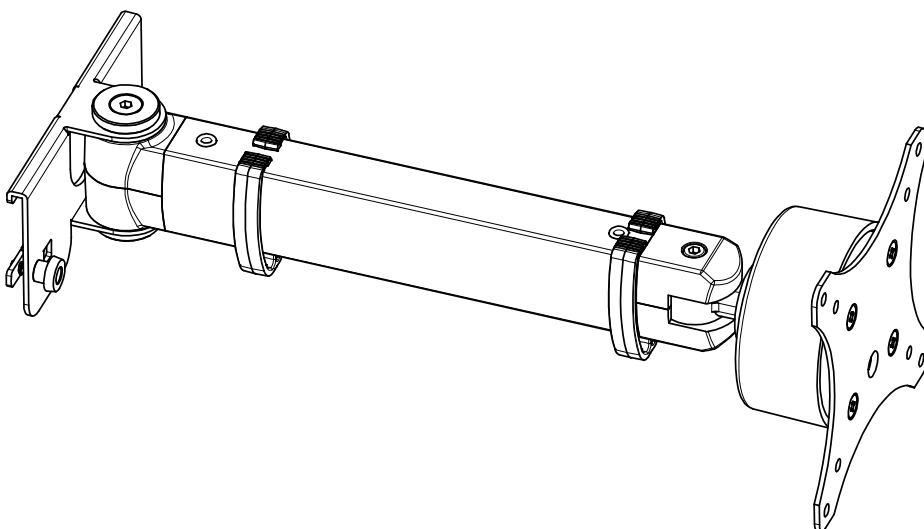

Datenblatt:

962+0019+005 TSS Tragarm | VESA Com. m. SlatWalladapter

962+0019+004 TSS Tragarm | VESA Com. Hali mit SlatWalladapter

A	B	Ausführung
60,2	36	NOVUS
73,5	57,9	Hali

VESA

max. 5kg

Technische und Design Änderungen vorbehalten!
 Technical and design modifications reserved! 26.05.08