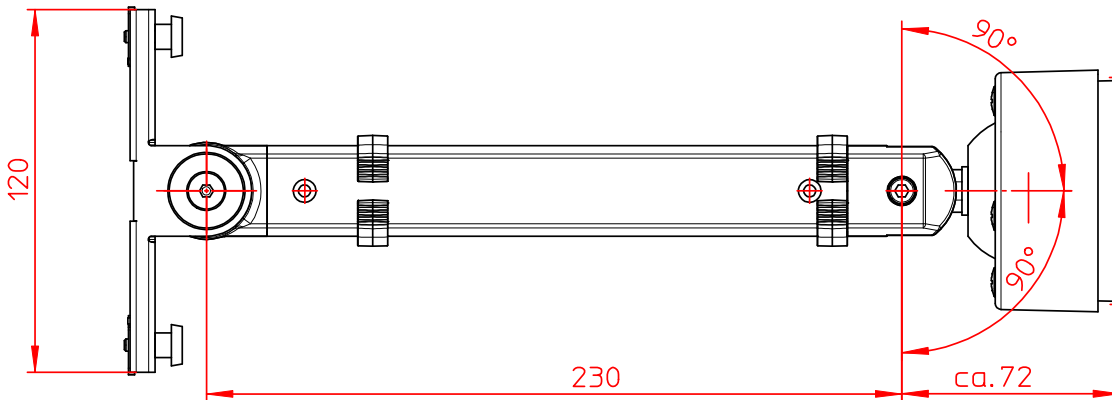

Datenblatt:

962+0019+005 TSS Tragarm | VESA Com. m. SlatWalladapter

962+0019+004 TSS Tragarm | VESA Com. Hali mit SlatWalladapter

A	B	Ausführung
60,2	36	NOVUS
73,5	57,9	Hali

VESA

max. 5kg

Technische und Design Änderungen vorbehalten!
 Technical and design modifications reserved! 26.05.08