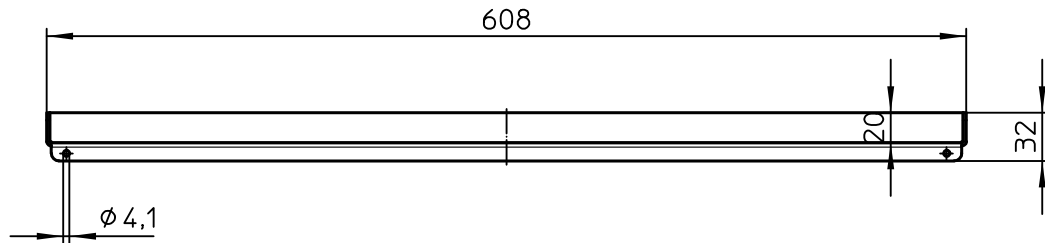

Datenblatt:

DB 795+8019+001 TFC Ablage 600x400 HD

TFC

Id.-Nr.	max. Belastung
969+1029+000	25 kg
969+4029+000	20 kg
969+4029+001	13 kg