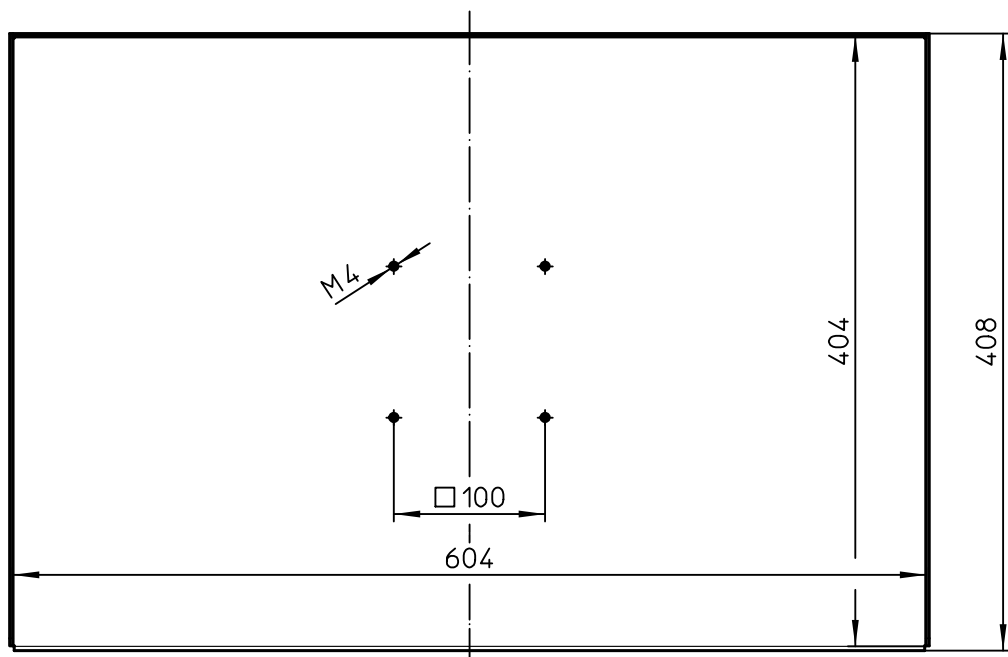

Datenblatt:

DB 795+8019+001 TFC Ablage 600x400 HD

TFC

Id.-Nr.	max. Belastung
969+1029+000	25 kg
969+4029+000	20 kg
969+4029+001	13 kg