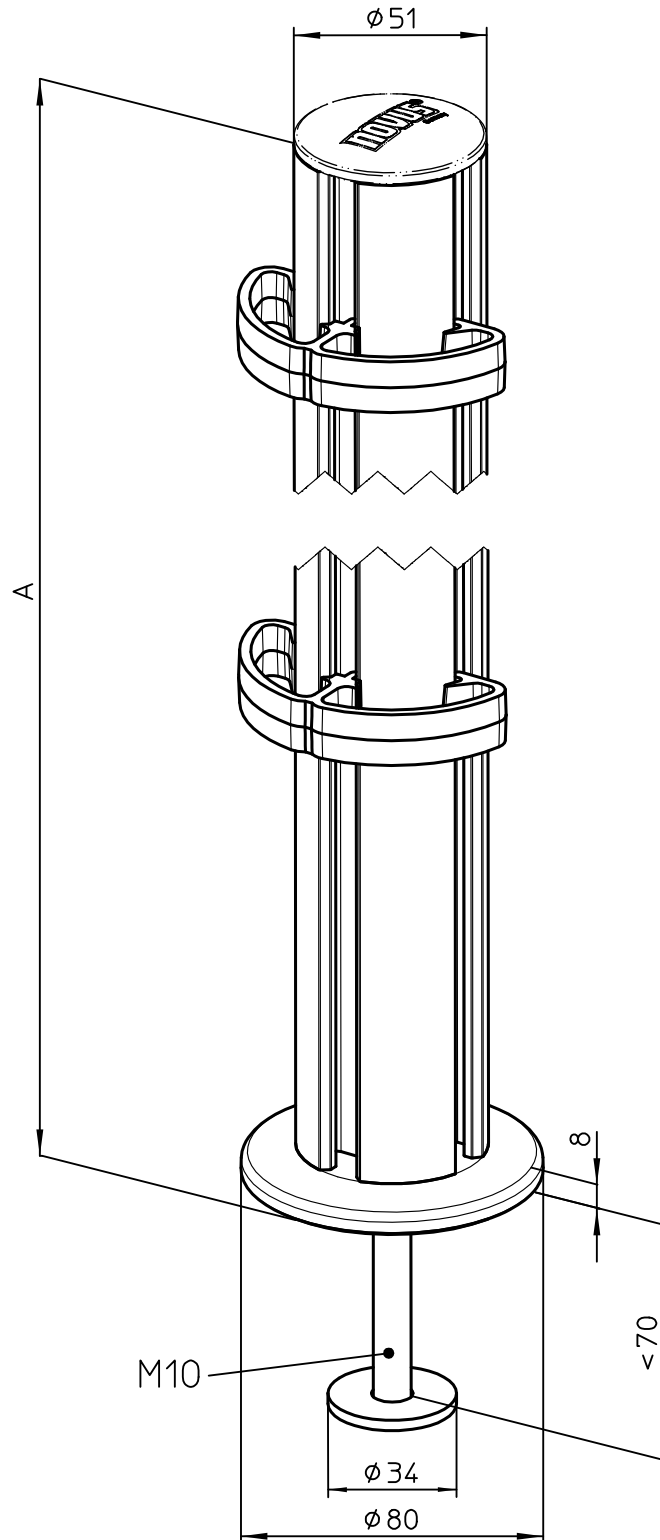

Datenblatt:

DB 961+01**+000 Saeule 545 Bohrschraubbefestigung

TSS

Id.-Nr.	A
961+0129+000	120
961+0139+000	545

Technische und Design Änderungen vorbehalten!
Technical and design modifications reserved! 19.11.20